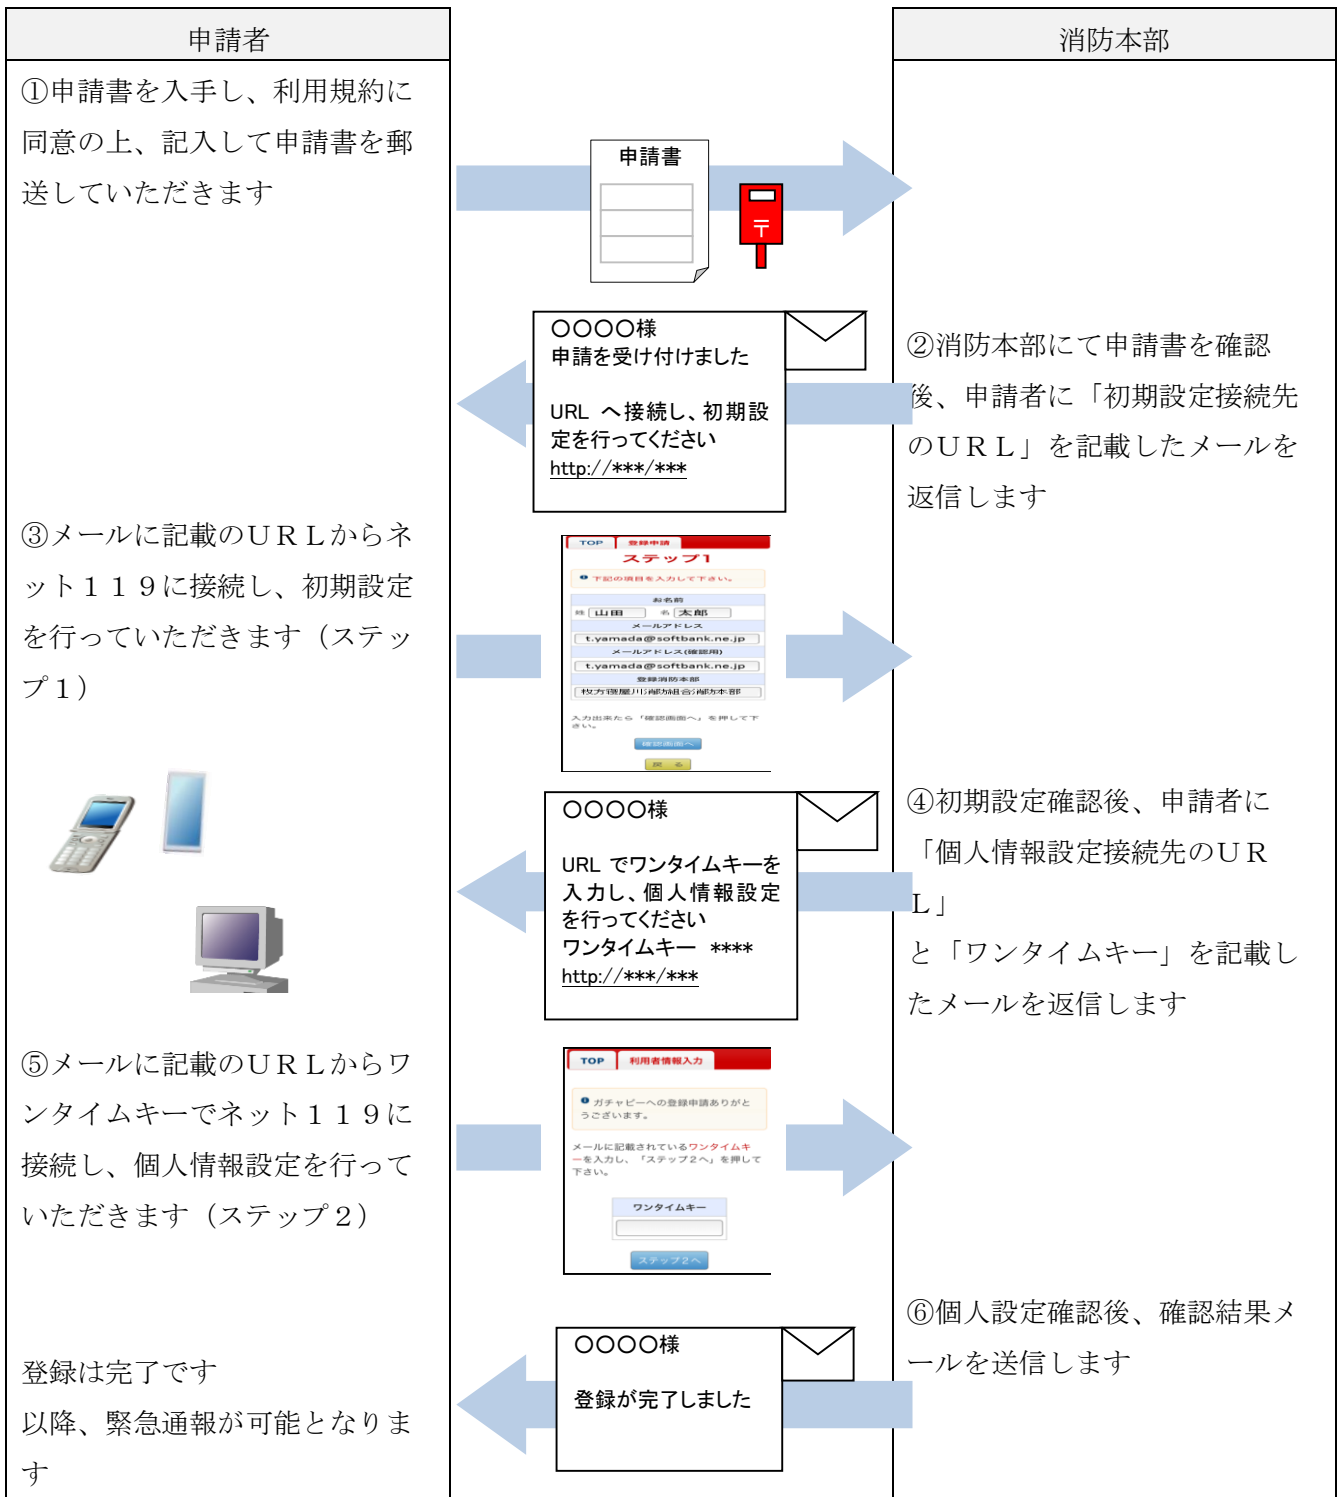

【 利用できるエリア 】

枚方市、寝屋川市、交野市内にいる時で、火災や救急の緊急通報に利用できます。枚方市、寝屋川市、交野市以外の場所にいるときは、利用できません。

※ 消防指令業務共同運用により交野市も含む。

【 利用対象者 】

枚方市、寝屋川市、交野市内に在住し、聴覚、音声・言語又はそしゃく機能の障害により、身体障害者手帳の交付を受けている方が対象です。

【 利用機種 】

日本国内主要3キャリア（ドコモ、au、ソフトバンク）から発売されている携帯電話、スマートフォン、タブレット端末並びに利用者が自宅等で利用するパソコン（以下、「利用者端末」という。）から、Eメールとインターネット接続サービスを利用できるもの。

※上記の3キャリアは動作確認ができていますが、海外製などの製品は動作確認ができていませんので対象外としています。

【 申込方法 】

利用申請書に必要事項を記入し、下記の申し込み先へ郵送する。

【 申込み先 】

枚方寝屋川消防組合 警防部 情報指令課

住 所 〒573-1191 枚方市新町1丁目7番11号

電 話 072-852-9800

F A X 072-852-9926

申請から登録完了までの流れ（概要）

※詳しい操作方法はマニュアルに記載しています

申請書の入手先

枚方寝屋川消防組合もしくは交野市消防本部ホームページからダウンロード

枚方寝屋川消防組合

検索 

ホーム>緊急のときは>音声による119番通報が困難な方へ

交野市消防本部 <http://www.city.katano.osaka.jp/>