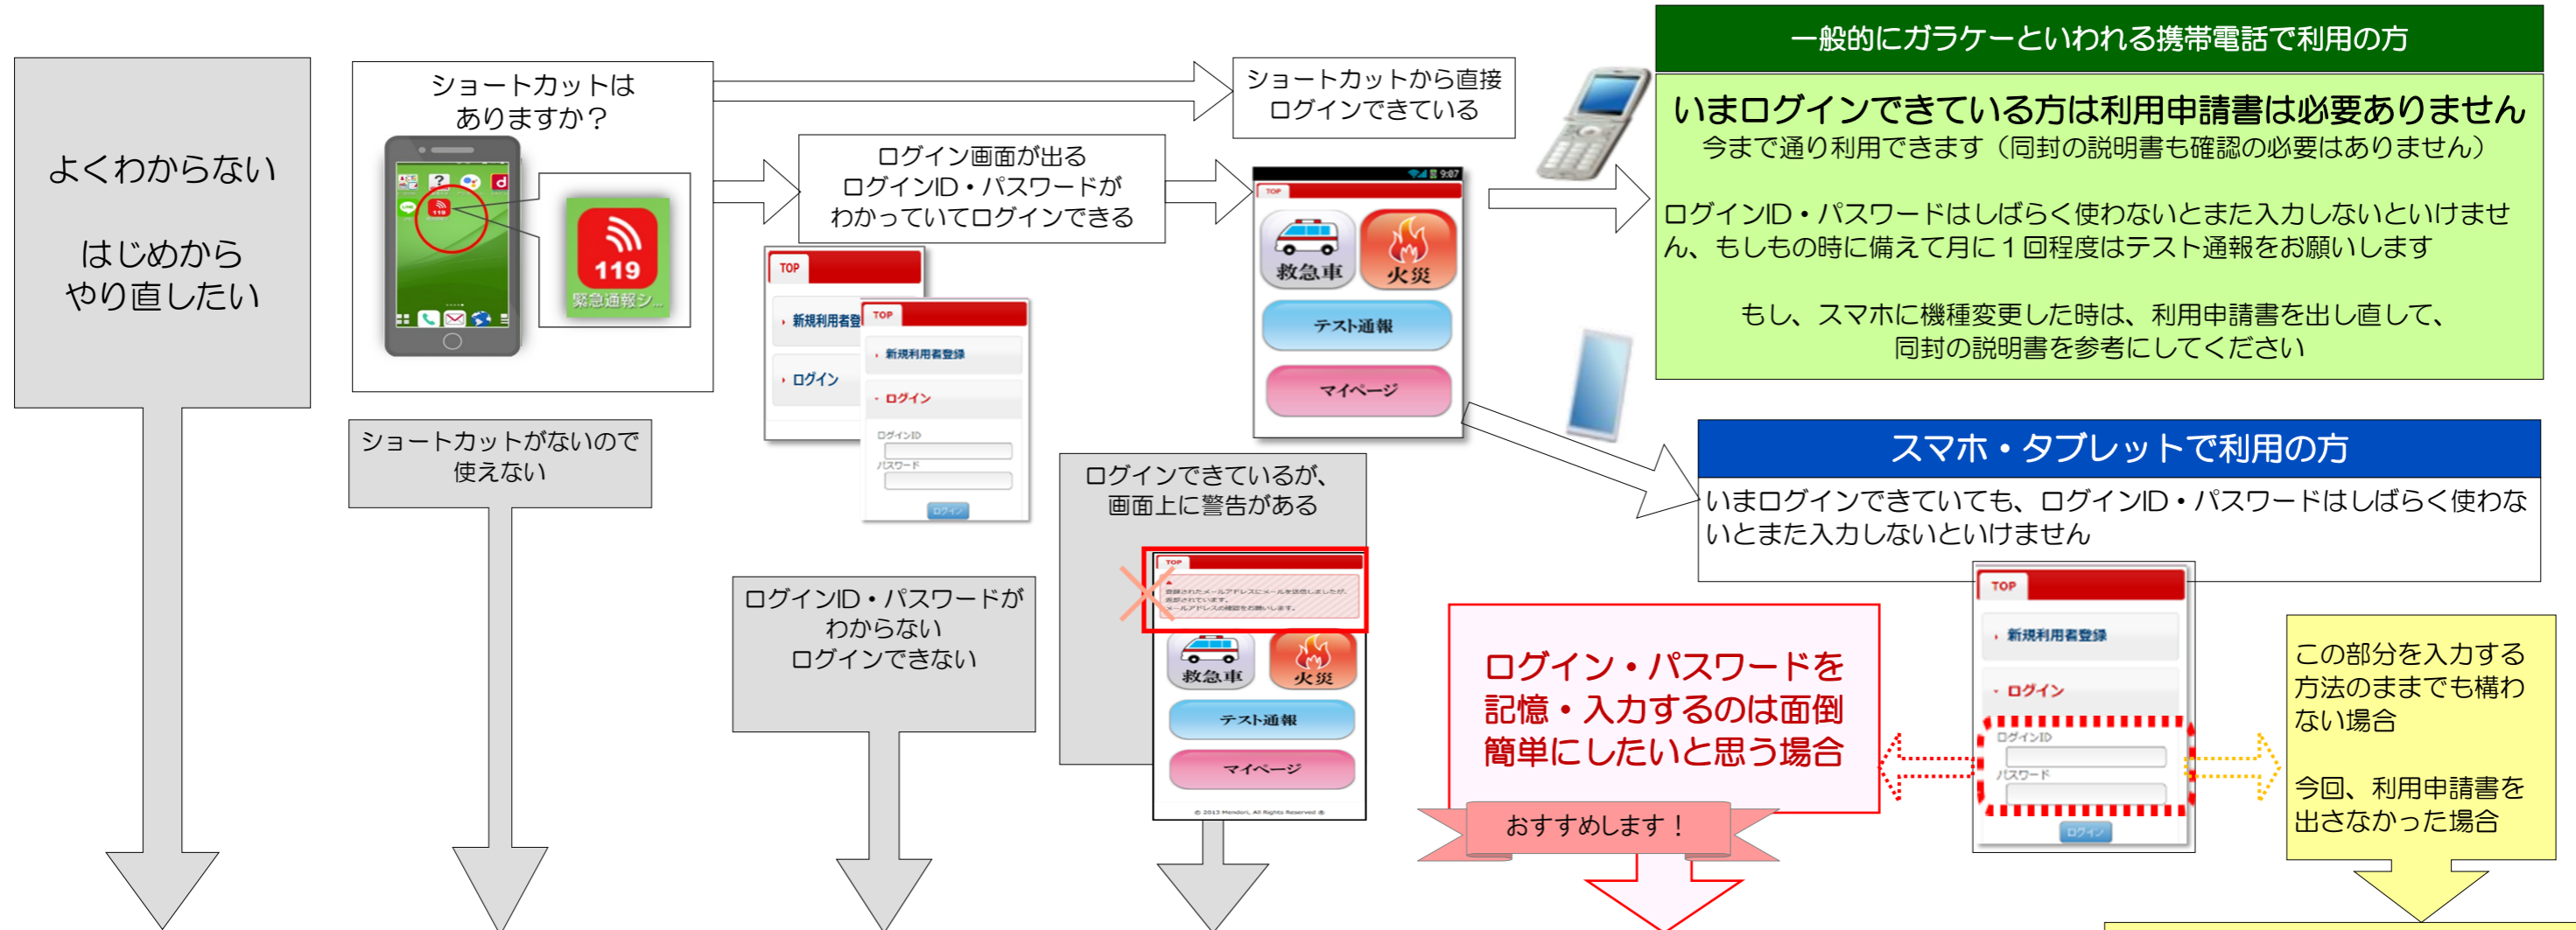

！！重要！！新しいネット119への接続について

今のネット119への接続ができるかどうか、どう使うかで手順が変わります。なるべく早く確認してください。

いまログインできないけどこれからもネット119をご利用の意思がある方
ログインID・パスワードなしで使いたい方
 同封の利用申請書をこちらの宛先へ郵送してください（説明会に参加する場合は持参も可）

7月29日（月曜）午前9時以降に
 消防で利用申請書が確認できた方から順にメールを送信します

Net119 利用申請が承認されました。

Net119 を利用すると、音声通話不要で緊急通報を下記の URL からアクセスしてください。
<https://net119-ryobi-ekg-developer-edition.asnavi=a017f00000nXVX&uid=LW0sFmL3x1IX6Rw2QUa2BRRFKKvYA083mKoYJkF7YzrzK7rMxP%2FdUJ03XA%0EE>

説明書を確認して
 「よく行く場所」などの新しい項目をご自身で入力してください

もしもの時に備えて
 月に1回程度は練習通報をお願いします