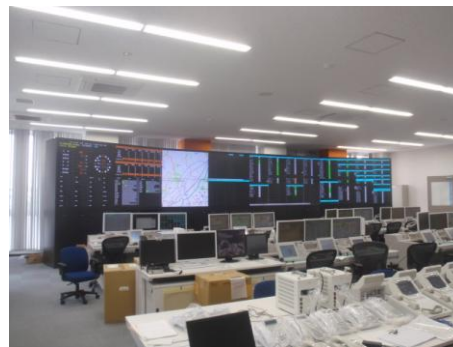

▲3階消防指令センター