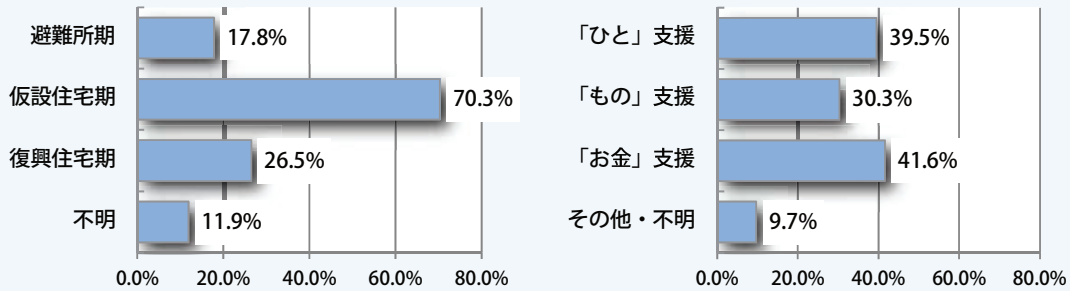

○教育機関

仮設住宅期を中心に、幅広い支援をいただきました。