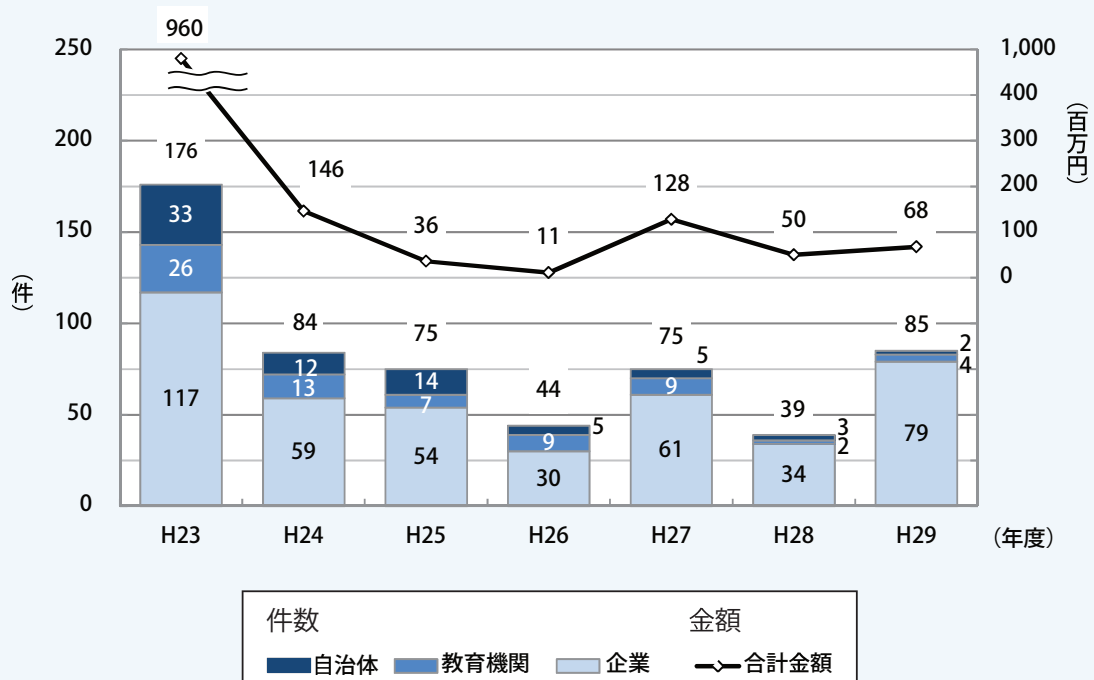

○自治体からの派遣職員の推移

「ひと」の支援のなかで、自治体からの派遣職員※は、ピーク時の平成25年度には44団体、のべ93人に達し、釜石市の復旧・復興事業にご尽力いただきました。

派遣職員の支援は現在も続いております。

※派遣期間の長短にかかわらず、各年度に釜石市に在籍した派遣職員数

○寄附金の支援推移（自治体、教育機関、企業）

「お金」の支援のなかで、釜石市に寄せられた寄附金の件数および金額は、発災後間もない平成23年度に集中して、企業の皆さま方から多く寄せられました。