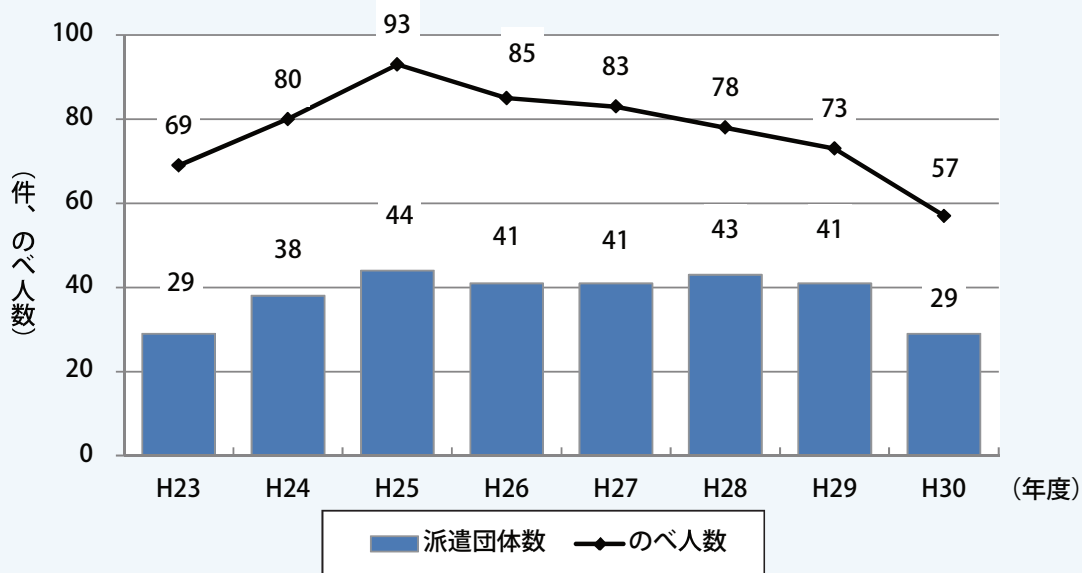

○自治体からの派遣職員の推移

「ひと」の支援のなかで、自治体からの派遣職員※は、ピーク時の平成25年度には44団体、のべ93人に達し、釜石市の復旧・復興事業にご尽力いただきました。

派遣職員の支援は現在も続いております。

※派遣期間の長短にかかわらず、各年度に釜石市に在籍した派遣職員数