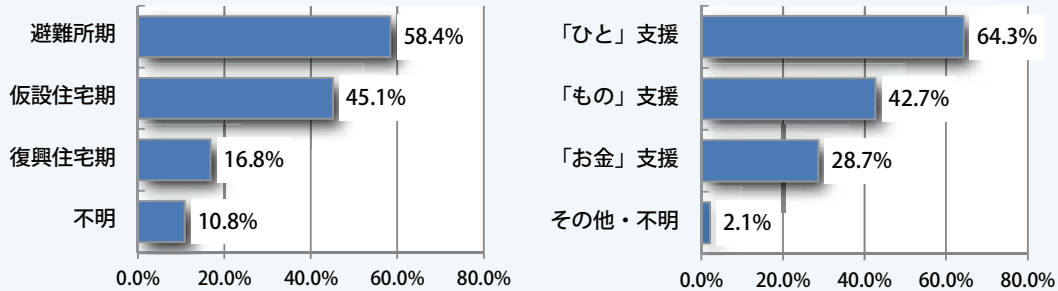

2017年3月よりアジア13か国のCSR・社会貢献活動を統括。

釜石市が把握している支援記録に基づき平成30年度までに実施した確認調査等の結果、支援が確認された「自治体」、「教育機関」、「企業」の支援活動の概要をご紹介します。

市では今後とも他団体の支援活動の把握につとめてまいります。

### ○自治体

避難所期から継続した「ひと」の支援を多くいただきました。