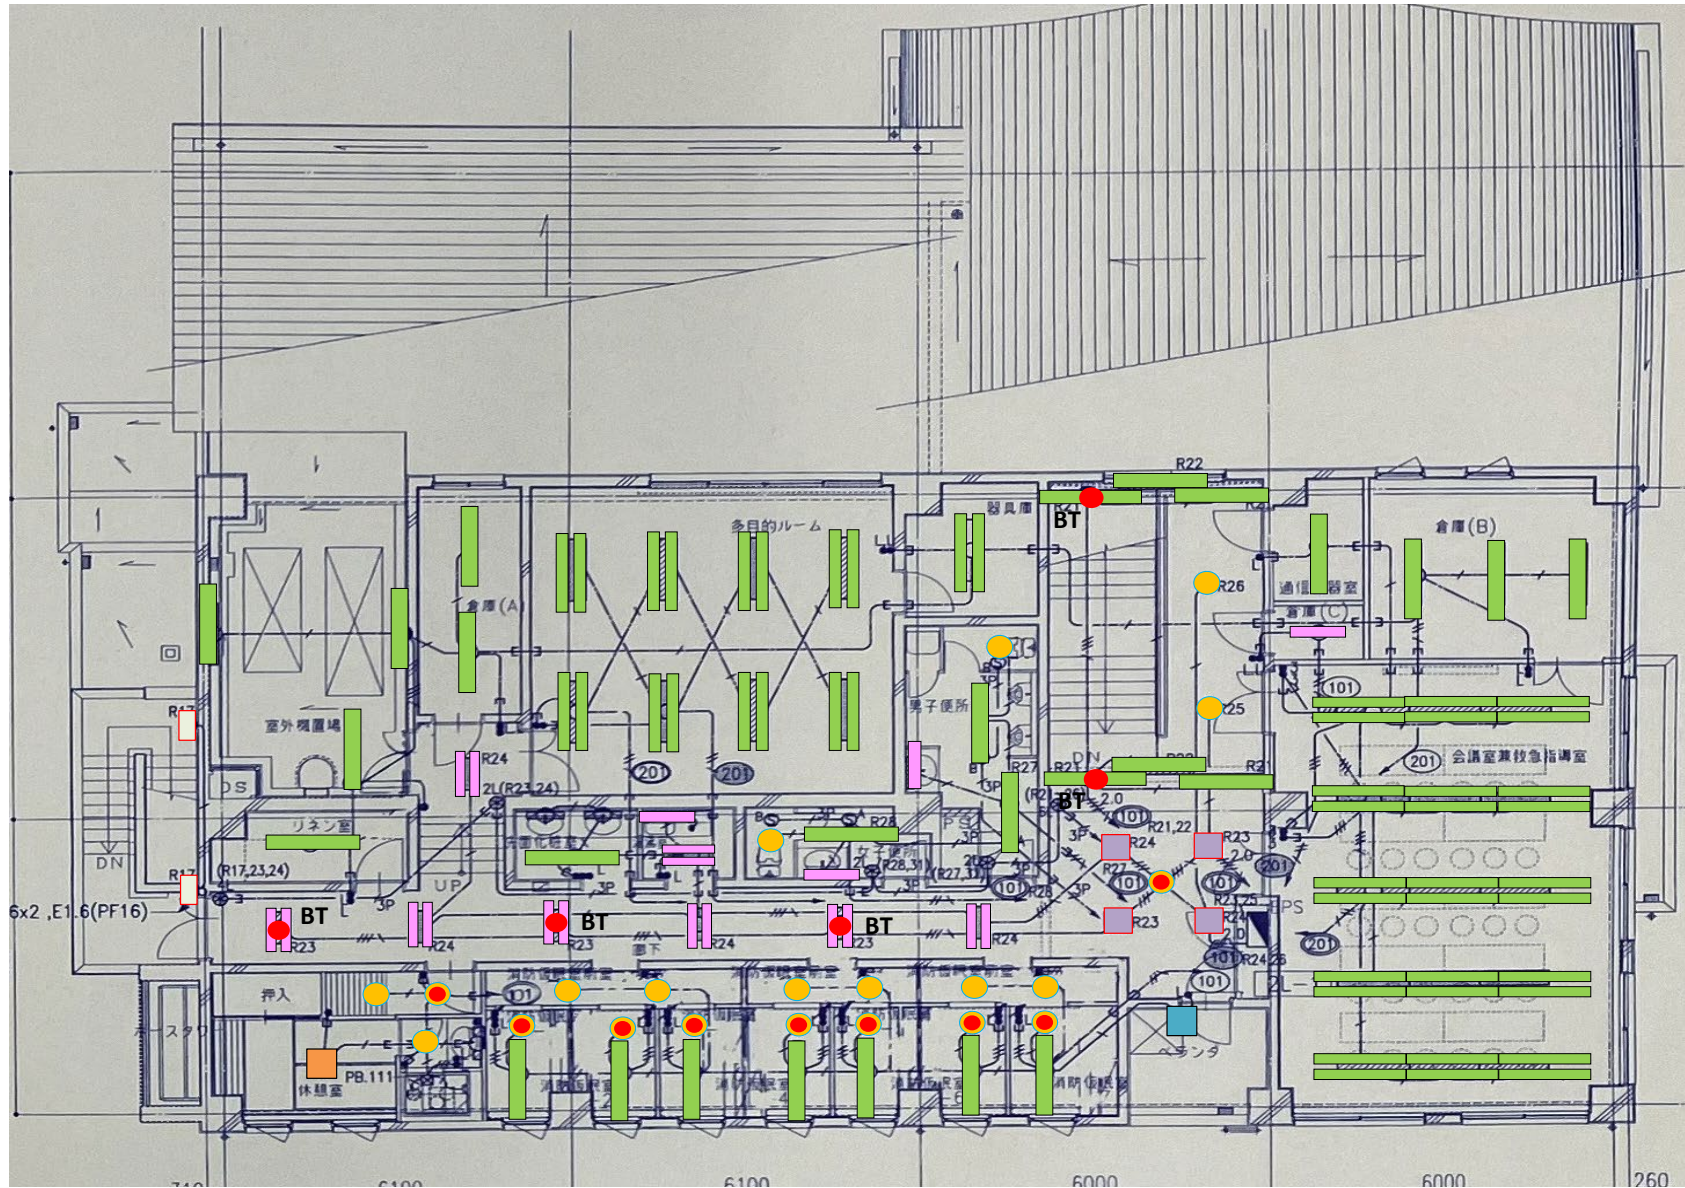

枚方寝屋川消防組合 長尾出張所 電灯配置図 2F・RF

球抜き

| シンボル | 形 | 灯式 | ランプ |
|------|------------|----|------------|
| | 15 | 1 | FL15 |
| | 20 | 1 | FL20 |
| | 20 | 2 | FL20 |
| | 20 | 2 | FL20 |
| | CL | 3 | FL20 |
| | 埋込□639 | 4 | FL20 |
| | 埋込□639 | 4 | FL20 |
| | 防爆20 | 2 | FL20 |
| | 40 | 1 | FLR40 |
| | 40 | 2 | FLR40 |
| | 40 | 1 | FLR40 |
| | 40 | 2 | FLR40 |
| | 40 | 1 | FLR40 |
| | 40 | 2 | FLR40 |
| | 防滴40 | 2 | FLR40 |
| | BT・非常灯 | 1 | |
| | 電源別置・非常灯 | 1 | |
| | CLφ300 | 1 | FCL30 |
| | 防滴CL・ブラケット | 1 | E26 60W相当 |
| | DL□125 | 1 | E17 60W相当 |
| | DL□125 | 1 | E26 60W相当 |
| | DL | 1 | E26 レフ球60W |
| | スポットライト | 1 | ハロゲン |
| | ブラケット | 1 | E26 EFD15 |
| | ベースライト | 1 | LED |
| | DL□125 | 1 | LED |