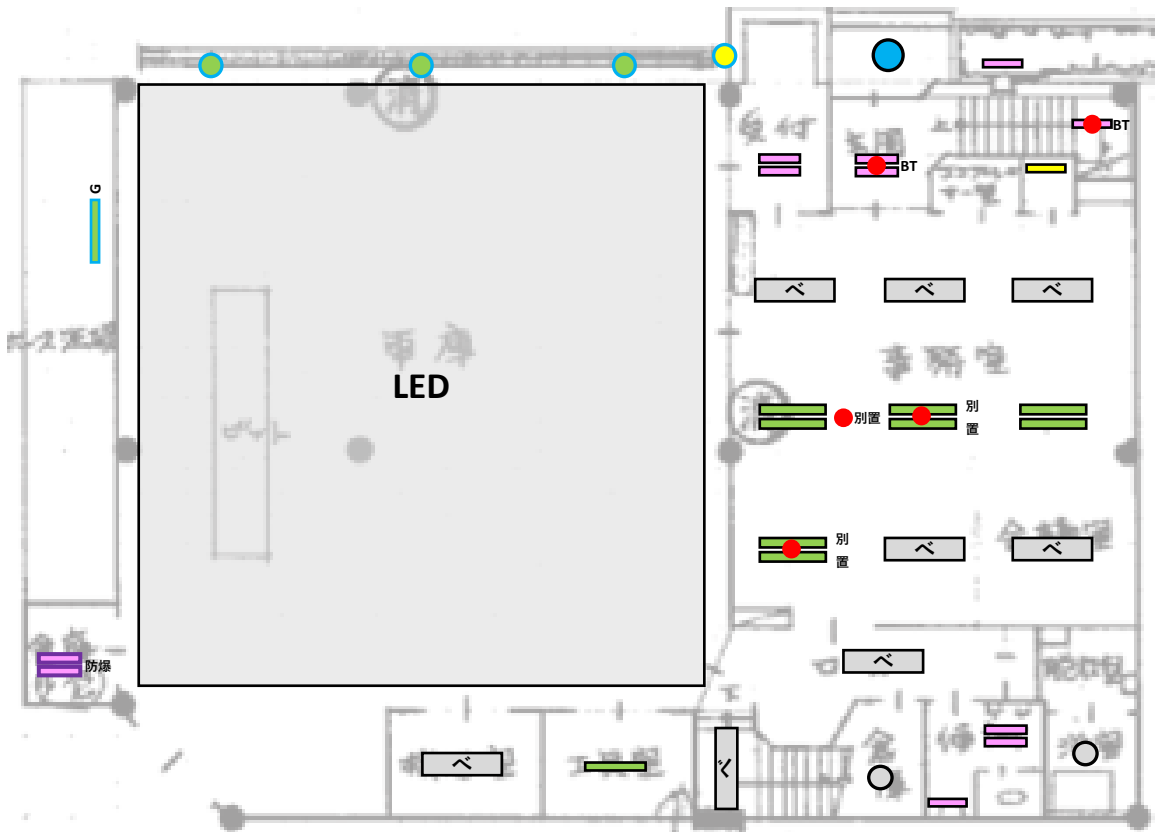

枚方寝屋川消防組合 樟葉出張所 電灯配置図 1F

シンボル	形	灯式	ランプ
	15	1	FL15
	20	1	FL20
	20	2	FL20
	20	1	FL20
	20	2	FL20
	防爆20	2	FL20
	40	1	FLR40
	40	2	FLR40
	40	2	FLR40
	40	2	FLR40
	防滴40ガード付	1	FLR40
	電源別置・非常灯	1	
	CL φ 300	1	FCL30
	DL φ 125	1	E26 60W相当
	スポットライト	1	E26 レフ球180W
	スポットライト	1	ハロゲン
	ベースライト	1	LED
	口金タイプ・CL等	1	LED