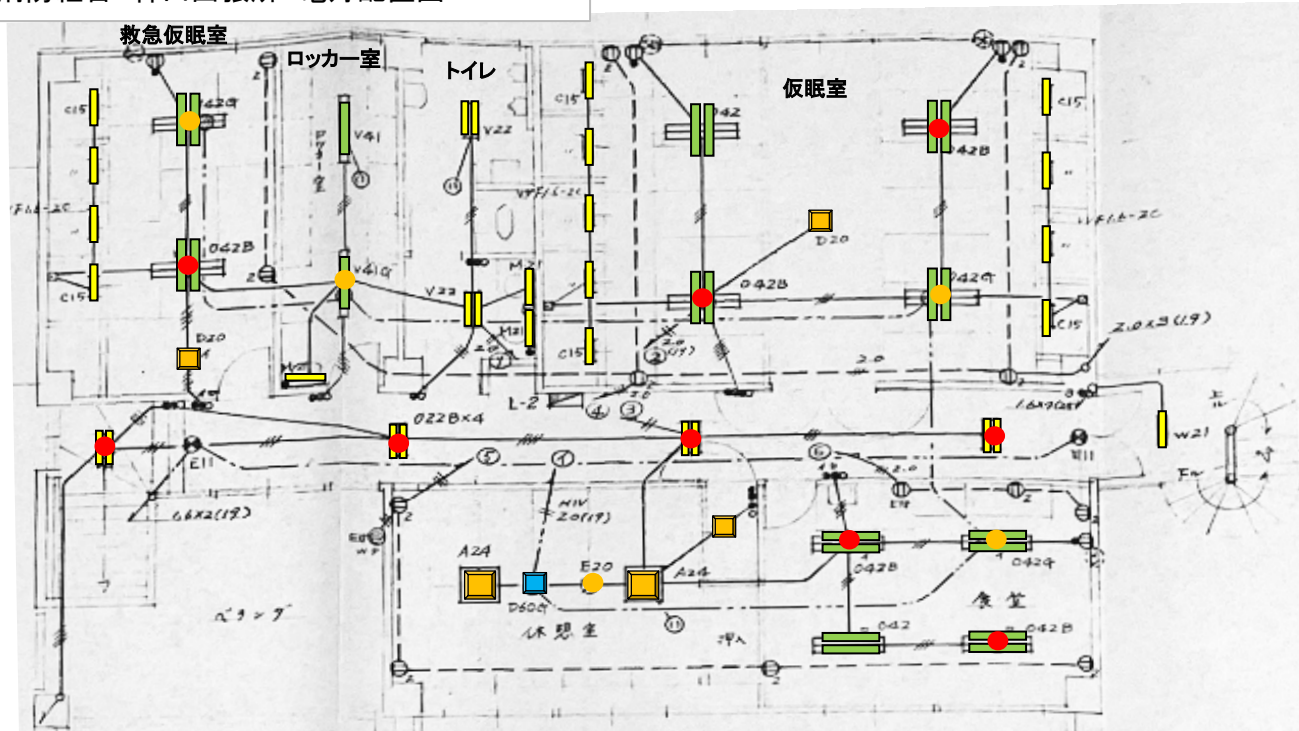

枚方寝屋川消防組合 三井出張所 2階

2階

| シンボル | 管球 | 灯式 | 器具 |
|------|------------|-----------|----------|
| — | FL10 | 1 | ミラー灯-紐SW |
| == | FL20 | 2 | 逆富士 |
| — | FLR40 | 1 | 階段通路誘導灯 |
| == | FLR40 | 2 | 逆富士 |
| ○ | IL E26 40W | 1 | 露出ブラケット |
| ● | 非常灯 | 非常灯付き兼用器具 | |
| × | LED化/対象外 | | |

枚方寝屋川消防組合 神田出張所 電灯配置図 1F

枚方寝屋川消防組合 神田出張所 電灯配置図 F

| シンボル | 形 | 灯式 | ランプ | 特記 | | | | | | | | | | |
|------|-------|----|-----------|---------|--|---------|---|---------|-------------|--|---------|---|---------|-------------|
| | 器具問わず | 2 | FLR40 | | | ミラー灯 | 1 | LED | | | BT内蔵 | 1 | 非常灯 | 形状問わず・一体型含む |
| | 器具問わず | 1 | FLR40 | | | ベースライト | 1 | 20形LED | | | 埋込口639 | 4 | FL20 | |
| | 器具問わず | 4 | FLR40 | | | ベースライト | 1 | 40形LED | | | 埋込口600 | 4 | FL20 | |
| | 器具問わず | 2 | FHF32 高出力 | | | 器具問わず | 1 | FL15 | | | ブラケット | 1 | ランプ関係なし | コップ灯含む |
| | 器具問わず | 1 | FHF32 高出力 | | | 器具問わず | 1 | FL10 | | | ブラケット | 1 | LED電球 | 対象外 |
| | 器具問わず | 3 | FHF32 定格 | | | DL φ150 | 1 | ランプ関係なし | | | 白熱電球60w | 1 | 鏡台備付 | |
| | 器具問わず | 2 | FHF32 定格 | | | DL φ200 | 2 | FHT16 | | | シーリング | 5 | FL20 | |
| | 器具問わず | 1 | FHF32 定格 | | | DL φ125 | 1 | ランプ関係なし | | | シーリング | 4 | FL20 | |
| | 器具問わず | 2 | FL20 | | | ダウンライト | 1 | LED | 埋込寸法関係なし | | シーリング | | LED | |
| | 器具問わず | 1 | FL20 | | | DL □150 | 1 | ランプ関係なし | | | 直付スクエア | 4 | FPL36 | |
| | 器具問わず | 1 | FLR110 | | | DL □100 | 1 | ランプ関係なし | | | 小型投光器 | 1 | レフ球 | W数関係なし |
| | 器具問わず | 1 | FPR96 | | | レセップ灯 | 1 | ランプ関係なし | | | 小型投光器 | 1 | ミニハロゲン | |
| | 器具問わず | 1 | FLR40 | 階段通路誘導灯 | | シーリング | 1 | ランプ関係なし | | | 小型投光器 | 1 | LED | |
| | 器具問わず | 2 | FL20 | 階段通路誘導灯 | | シーリング | 1 | LED | | | 投光器 | 1 | HF700 | |
| | 器具問わず | | | | | 電源別 | 1 | 非常灯 | 形状問わず・一体型含む | | | | | |