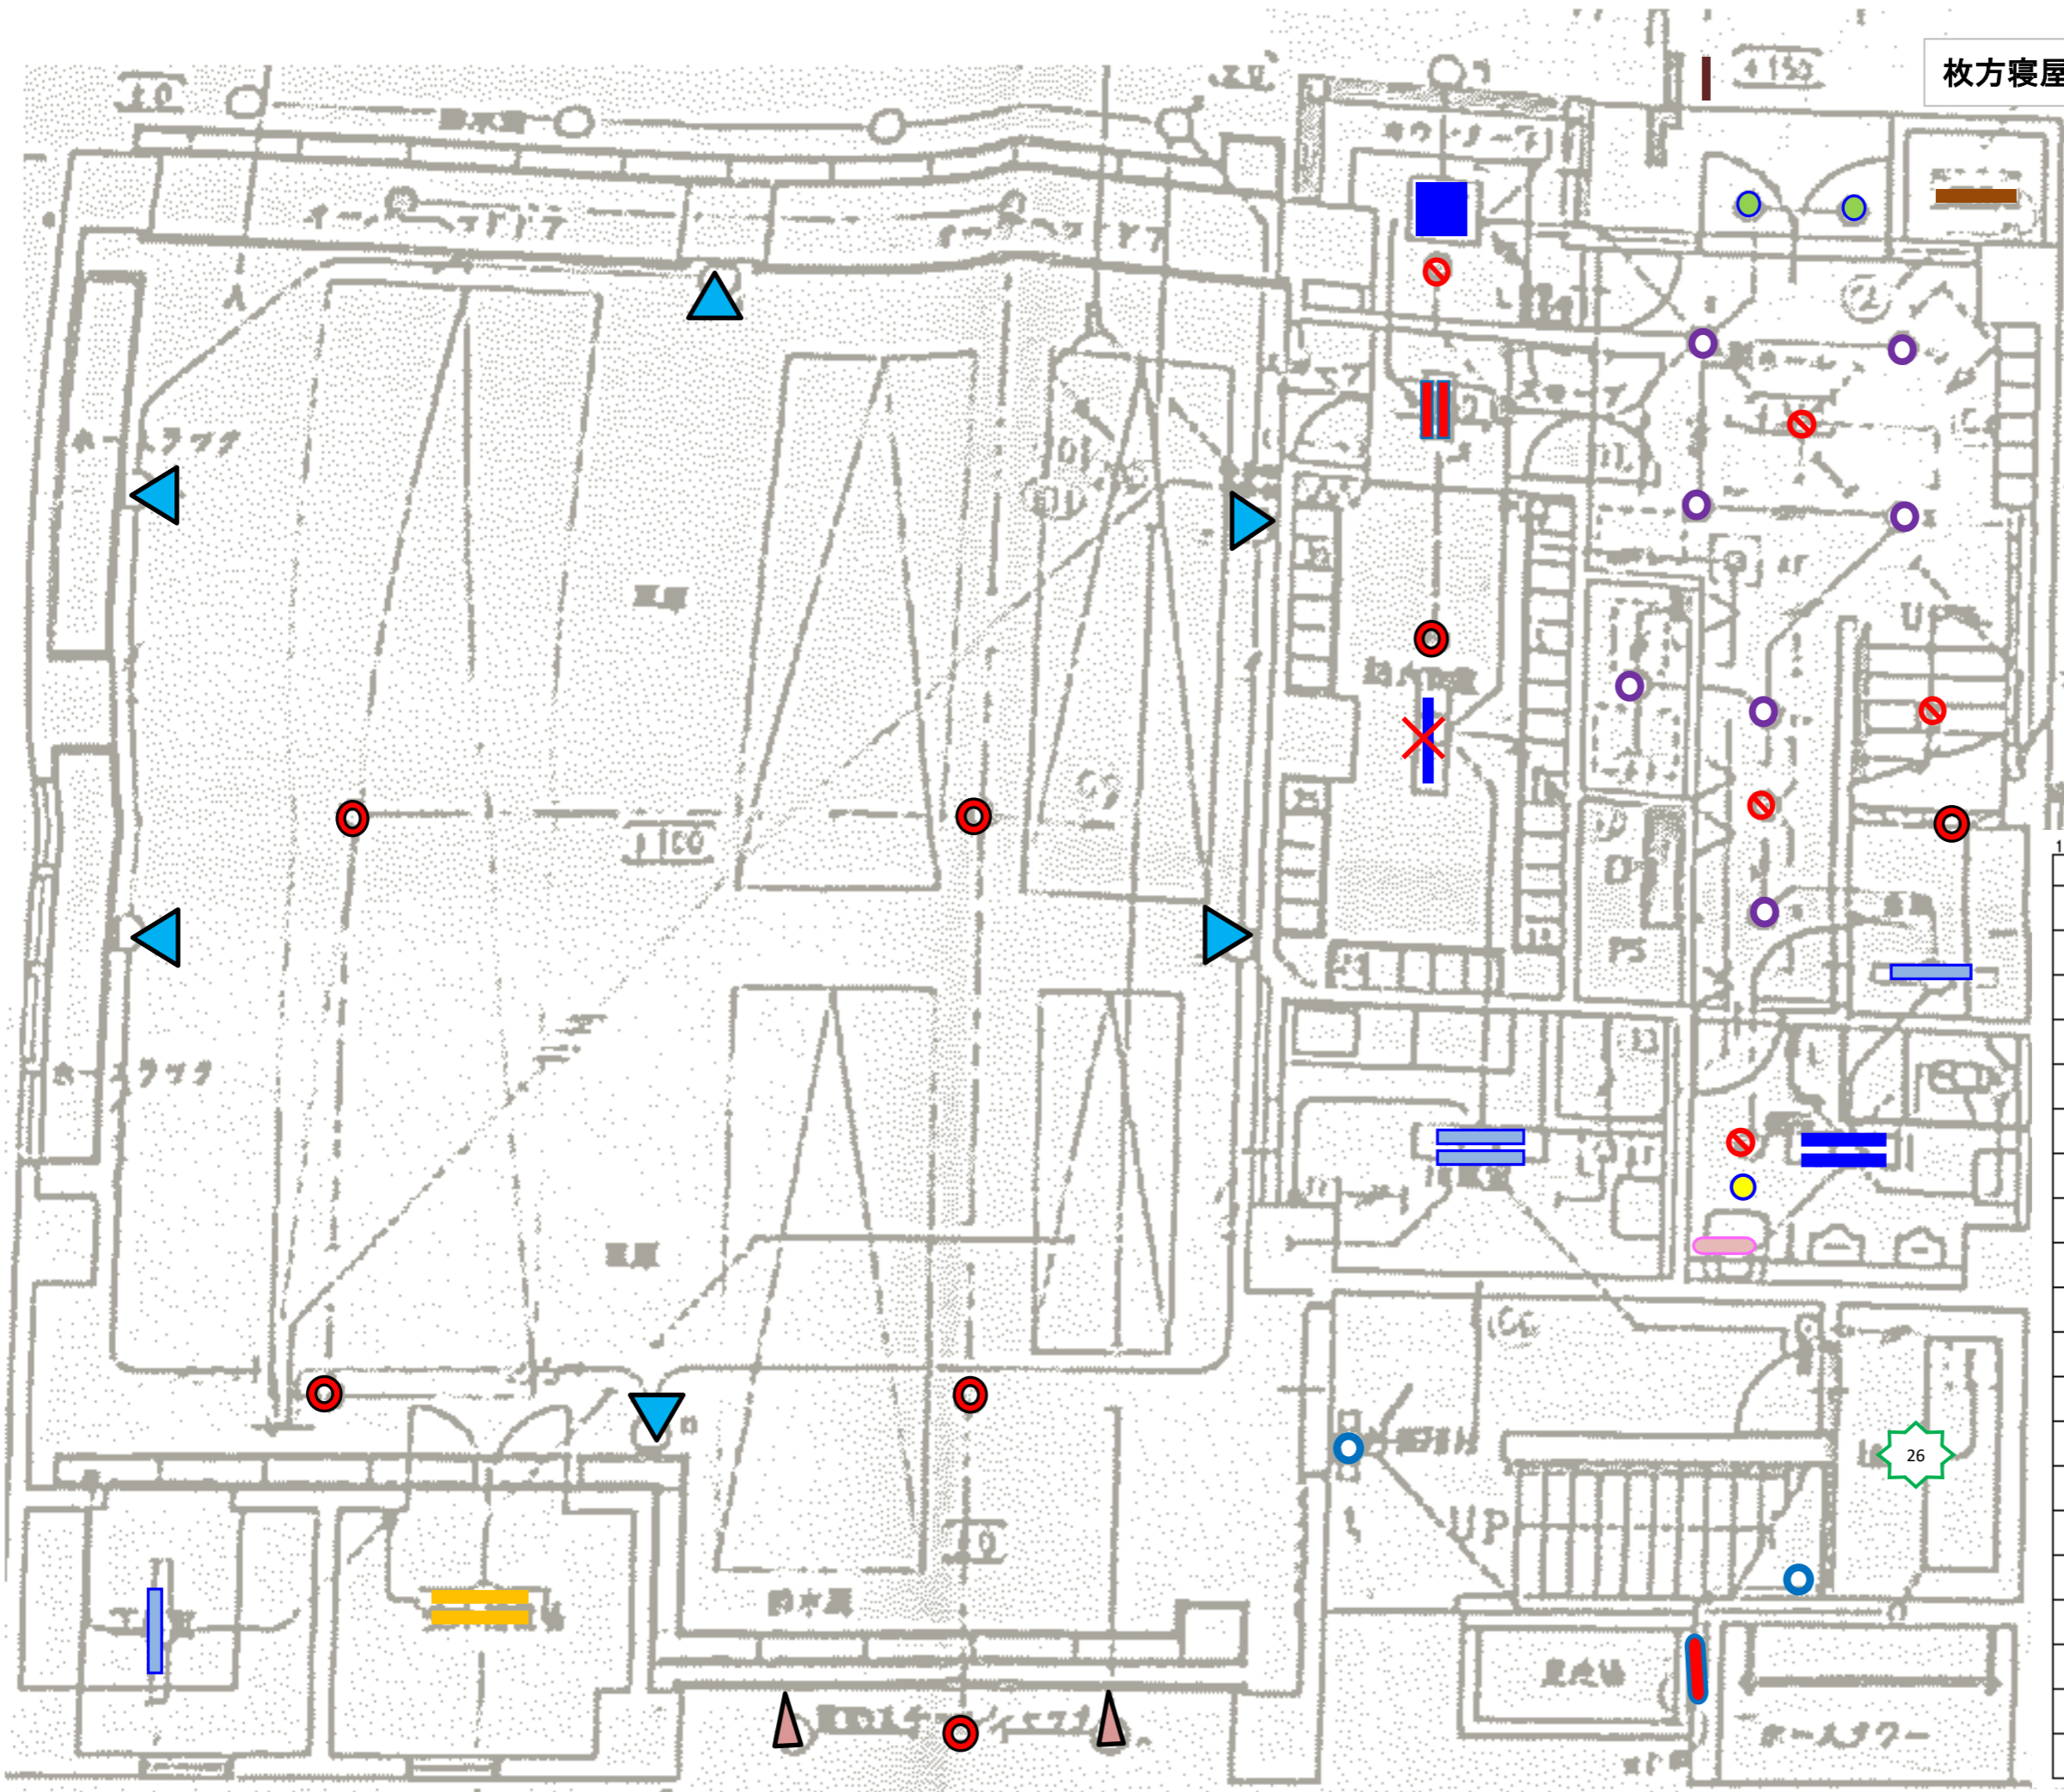

枚方寝屋川消防組合 明和出張所 1階

1階

シンボル	管球	灯式	器具
●	40W	1	埋込φ100非常灯-電源別置
●	FCL30N	1	ブラケットφ320
●	FDL13L	1	DLφ150
○	FDL13N	1	DLφ150
●	FDL13N	1	軒下DLφ150
—	FL10	1	トラフ
—	FL20	1	ミラー灯
—	FL20	1	アウトアブラケット
—	FL20	2	埋込W300
—	FLR40	2	笠付トラフ
—	FLR40	2	逆富士
—	FLR40	2	逆富士-防滴
—	FLR40	2	逆富士-防滴
—	FLR40	1	トラフ
■	FPL36N	1	埋込口450スクエア
▲	HF250	1	投光器
☆	IL100W相当	1	防燥非常灯
▶	ハロゲン100W	1	フランジスポット
●	ビーム球75W	1	直付非常灯-電源別置
×	LED化/対象外