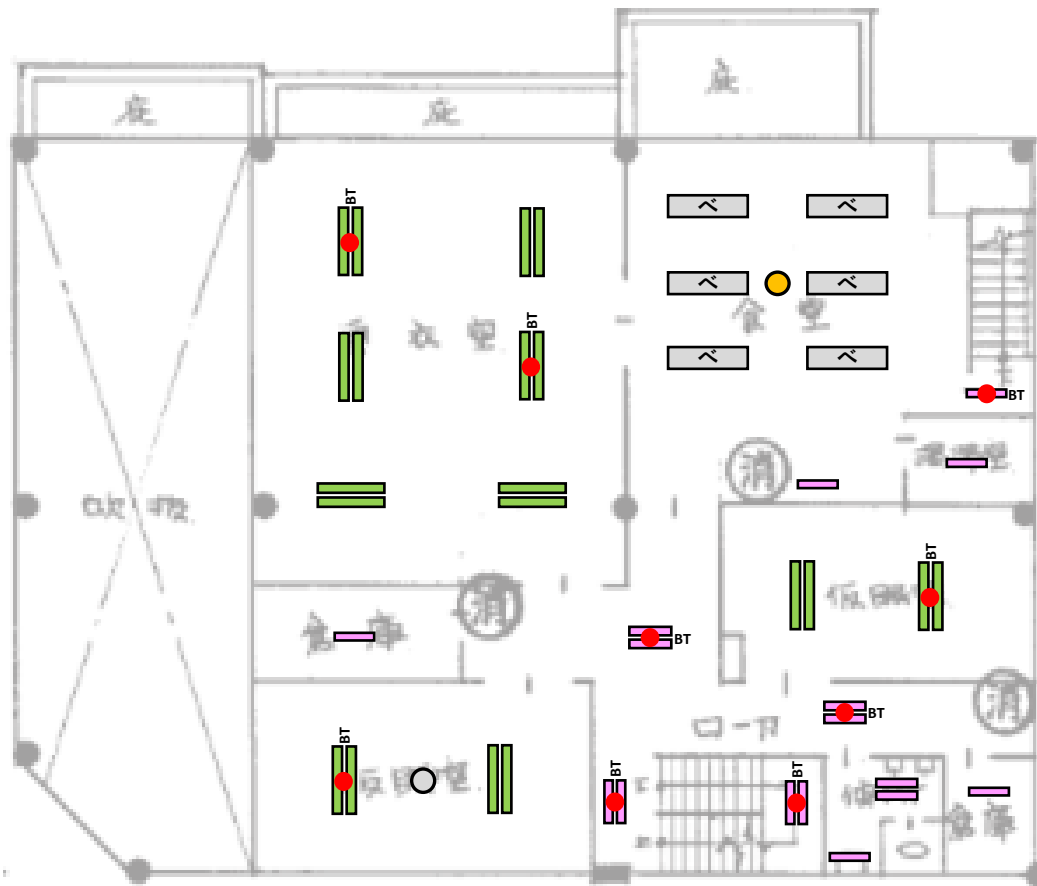

枚方寝屋川消防組合 阪出張所 電灯配置図 1F

| シンボル | 形 | 灯式 | ランプ |
|------|-----------|----|------------|
| | 15 | 1 | FL15 |
| | 20 | 1 | FL20 |
| | 20 | 2 | FL20 |
| | 20 | 2 | FL20 |
| | 埋込□639 | 4 | FL20 |
| | 防爆20 | 2 | FL20 |
| | 40 | 1 | FLR40 |
| | 40 | 2 | FLR40 |
| | 40 | 1 | FLR40 |
| | 40 | 2 | FLR40 |
| | 40 | 1 | FLR40 |
| | 40 | 2 | FLR40 |
| | 防滴40 | 2 | FLR40 |
| | BT・非常灯 | 1 | |
| | 電源別置・非常灯 | 1 | |
| | 防滴CL | 1 | E26 60W相当 |
| | DL □150 | 1 | E26 60W相当 |
| | DL | 1 | E26 レフ球60W |
| | スポットライト | 1 | ハロゲン |
| | ブラケット | 1 | E17 EFD15 |
| | 10 | 1 | FL10 |
| | ベースライト | 1 | LED |
| | 口金タイプ・CL等 | 1 | LED |

器具破損

| シンボル | 形 | 灯式 | ランプ |
|------|-----------|----|------------|
| | 15 | 1 | FL15 |
| | 20 | 1 | FL20 |
| | 20 | 2 | FL20 |
| | 20 | 2 | FL20 |
| | 埋込口639 | 4 | FL20 |
| | 防爆20 | 2 | FL20 |
| | 40 | 1 | FLR40 |
| | 40 | 2 | FLR40 |
| | 40 | 1 | FLR40 |
| | 40 | 2 | FLR40 |
| | 40 | 1 | FLR40 |
| | 40 | 2 | FLR40 |
| | 40 | 2 | FLR40 |
| | 防滴40 | 2 | FLR40 |
| | BT・非常灯 | 1 | |
| | 電源別置・非常灯 | 1 | |
| | 防滴CL | 1 | E26 60W相当 |
| | DL □150 | 1 | E26 60W相当 |
| | DL | 1 | E26 レフ球60W |
| | スポットライト | 1 | ハロゲン |
| | ブラケット | 1 | E17 EFD15 |
| | 10 | 1 | FL10 |
| | ベースライト | 1 | LED |
| | 口金タイプ・CL等 | 1 | LED |

枚方寝屋川消防組合 樟葉出張所 電灯配置図 1F

| シンボル | 形 | 灯式 | ランプ |
|------|-----------|----|-------------|
| | 15 | 1 | FL15 |
| | 20 | 1 | FL20 |
| | 20 | 2 | FL20 |
| | 20 | 1 | FL20 |
| | 20 | 2 | FL20 |
| | 防爆20 | 2 | FL20 |
| | 40 | 1 | FLR40 |
| | 40 | 2 | FLR40 |
| | 40 | 2 | FLR40 |
| | 40 | 2 | FLR40 |
| | 防滴40ガード付 | 1 | FLR40 |
| | 電源別置・非常灯 | 1 | |
| | CL φ 300 | 1 | FCL30 |
| | DL φ 125 | 1 | E26 60W相当 |
| | スポットライト | 1 | E26 レフ球180W |
| | スポットライト | 1 | ハロゲン |
| | ベースライト | 1 | LED |
| | 口金タイプ・CL等 | 1 | LED |