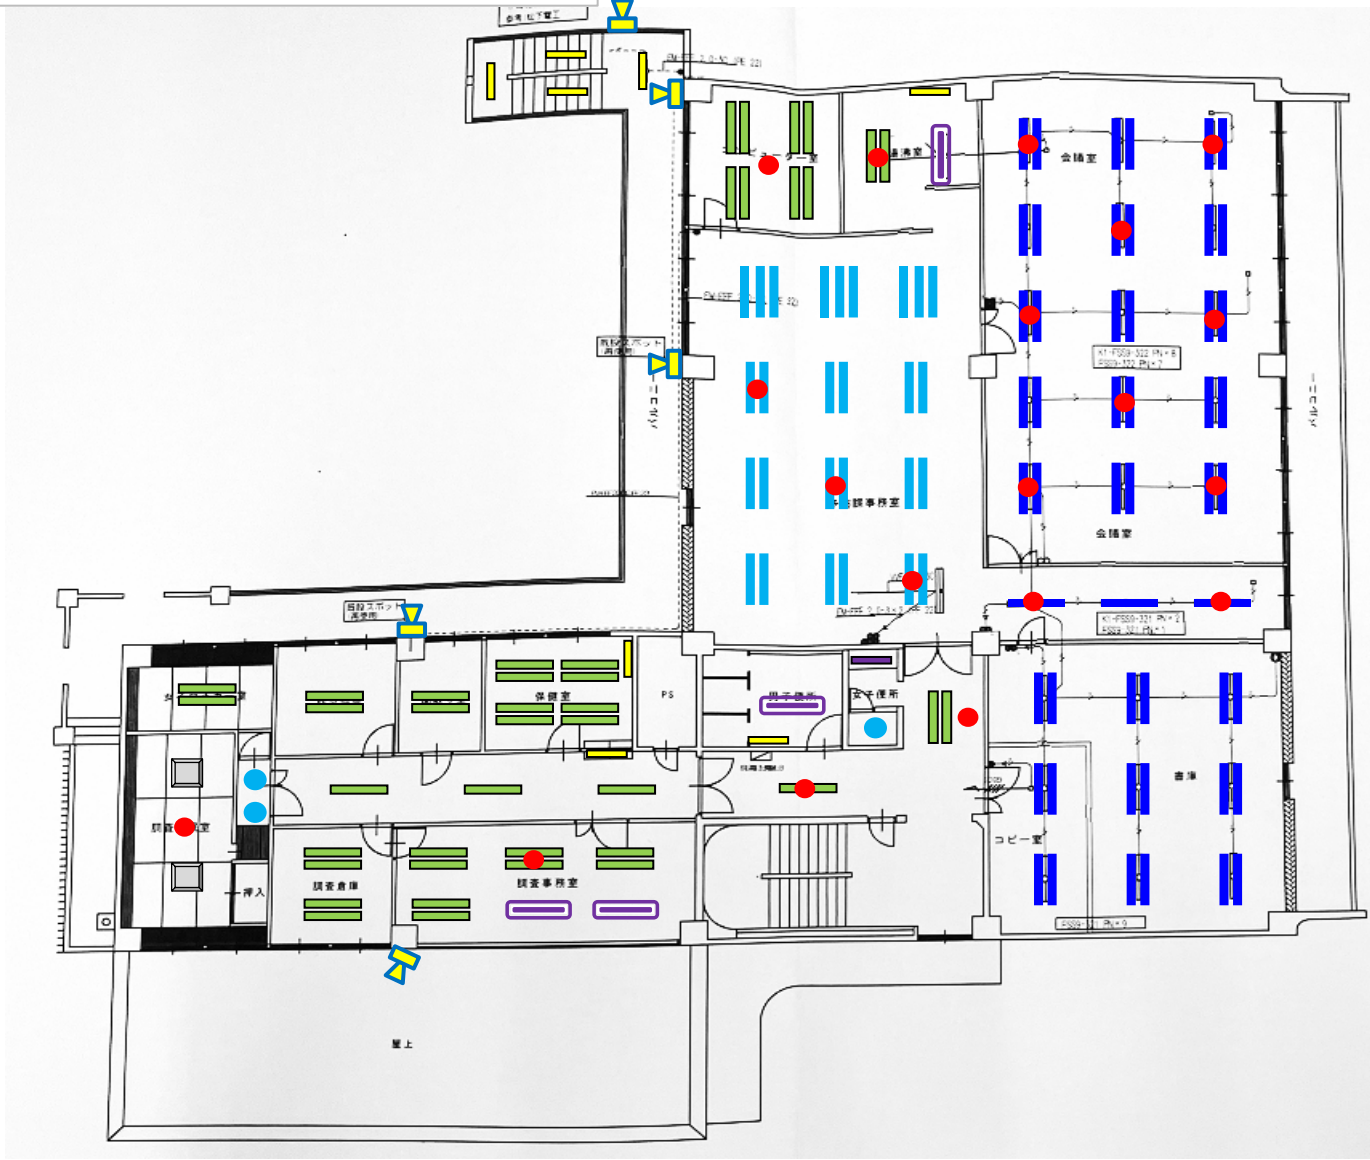

枚方寝屋川消防組合 寝屋川消防署 電灯配置図 3F