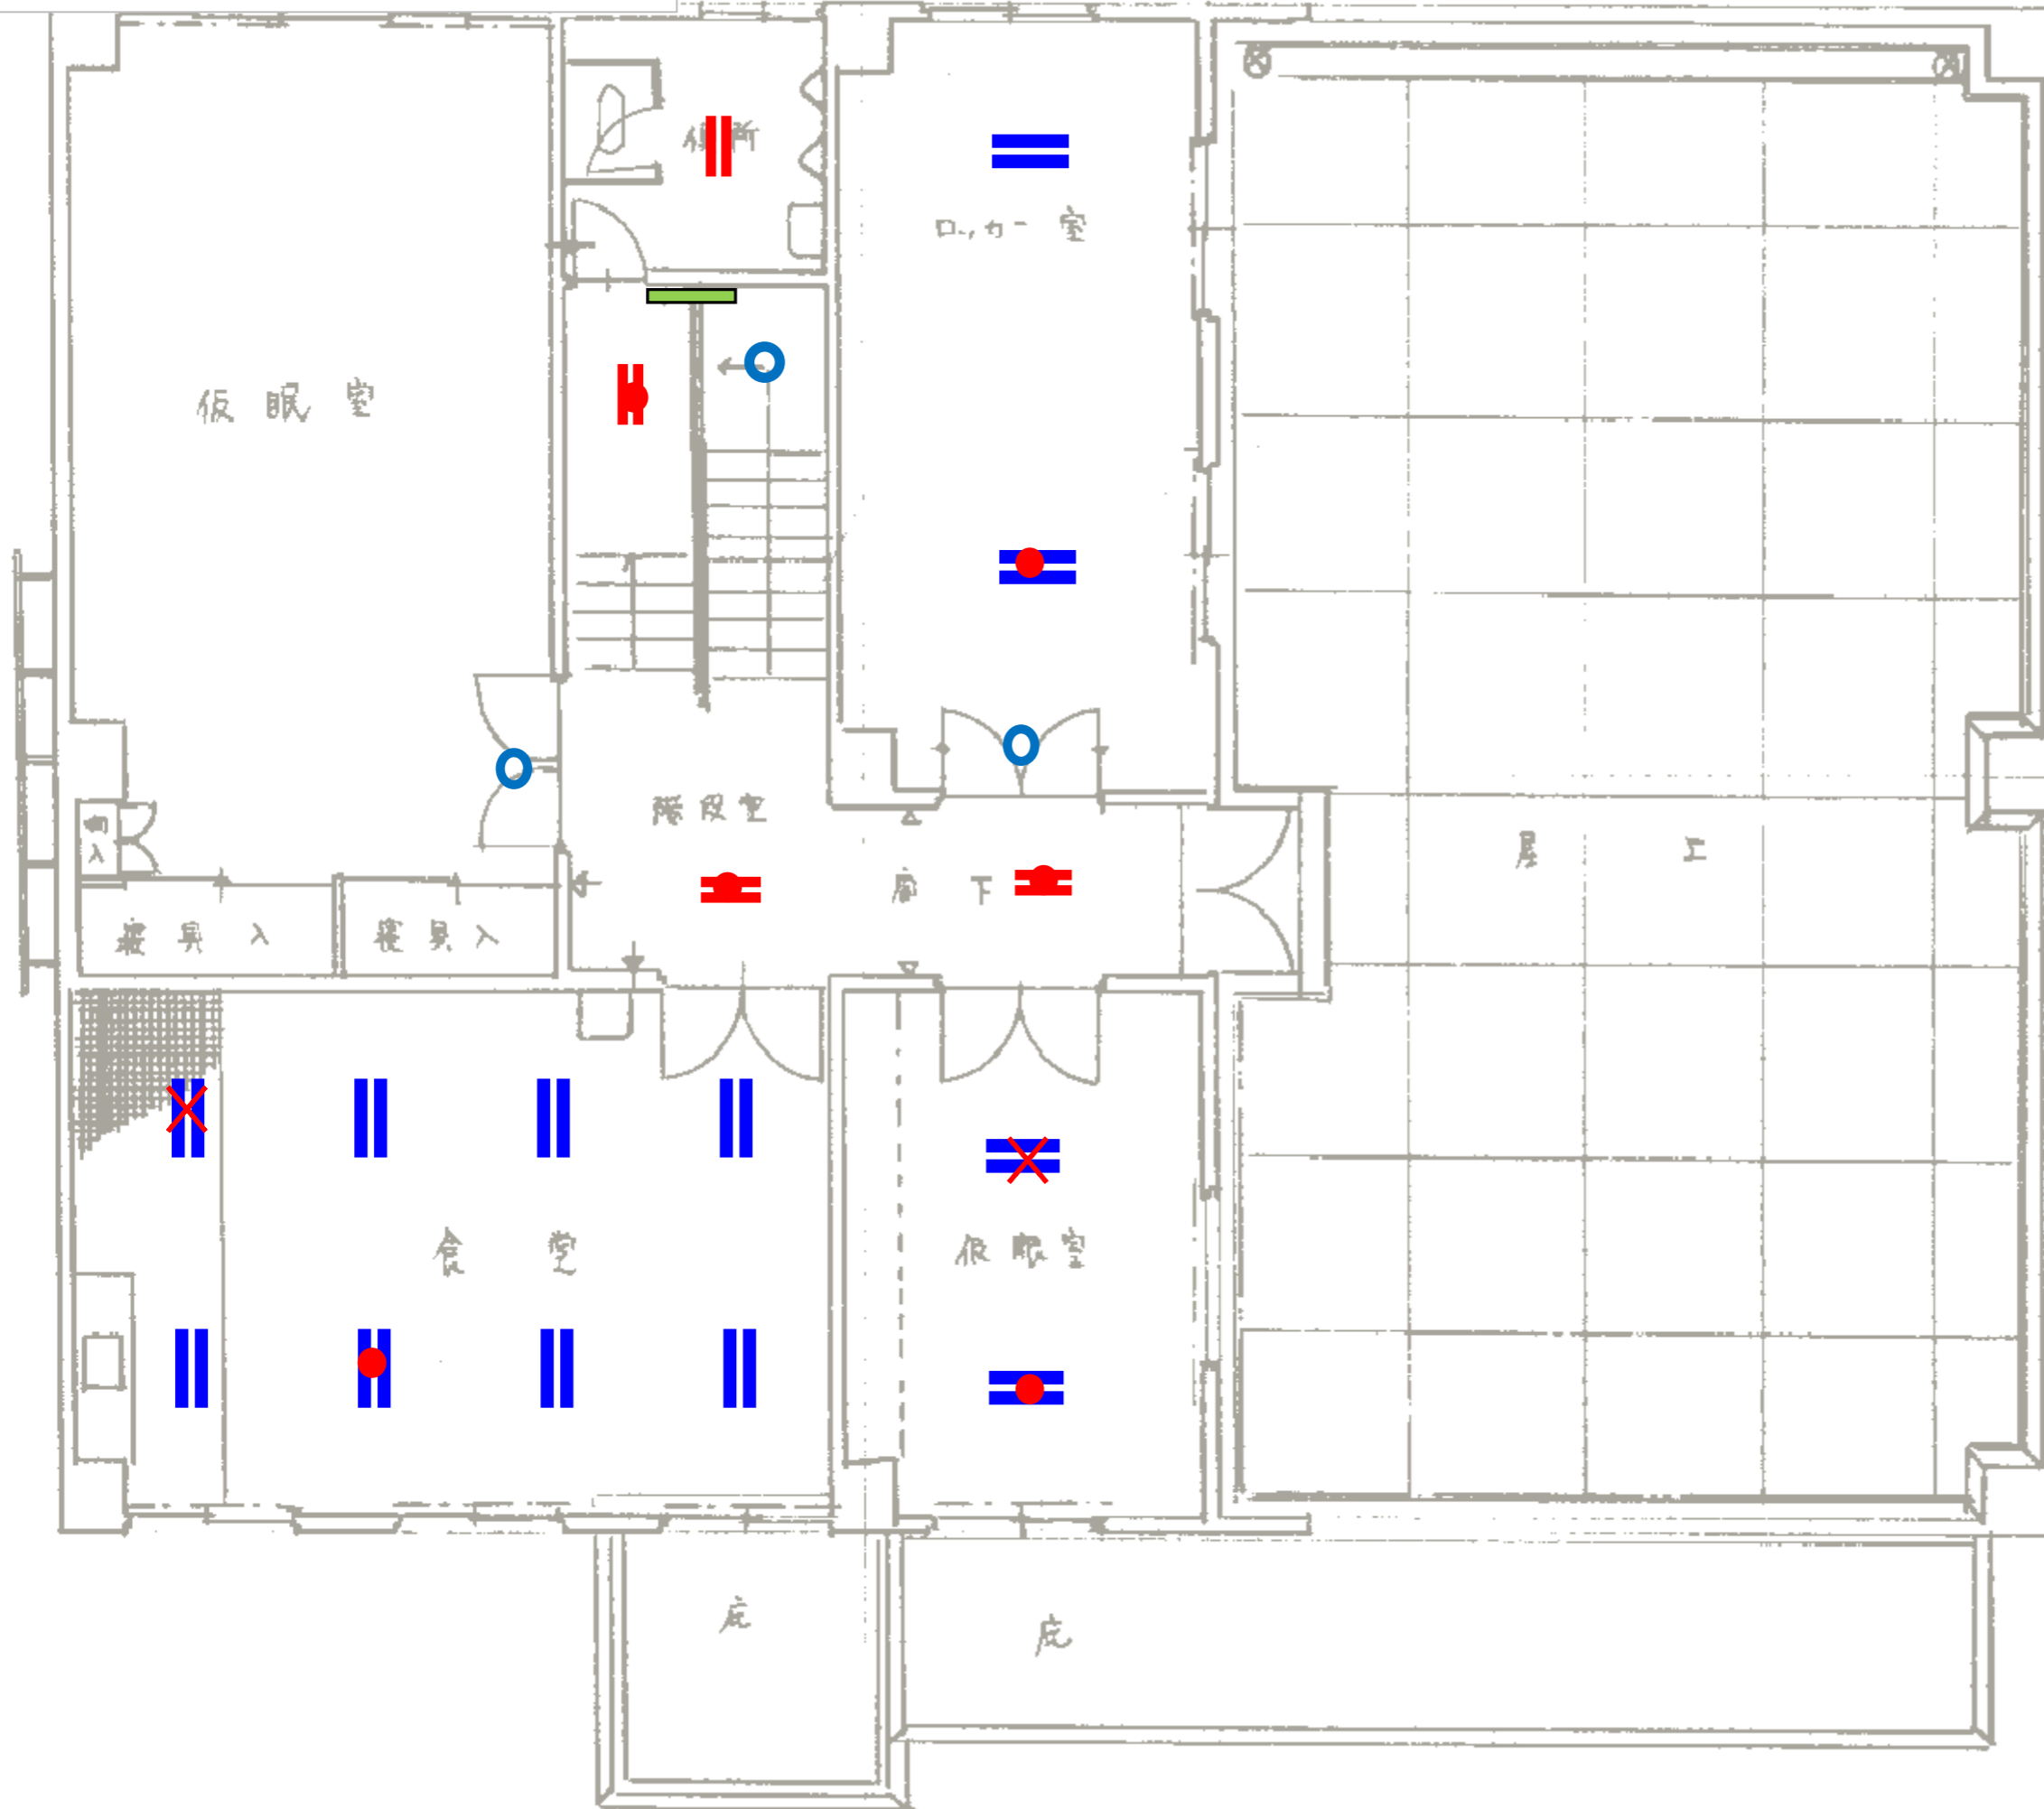

枚方寝屋川消防組合 三井出張所 2階

2階

シンボル	管球	灯式	器具
—	FL10	1	ミラー灯-紐SW
==	FL20	2	逆富士
—	FLR40	1	階段通路誘導灯
==	FLR40	2	逆富士
○	IL E26 40W	1	露出ブラケット
●	非常灯	非常灯付き兼用器具	
×	LED化/対象外