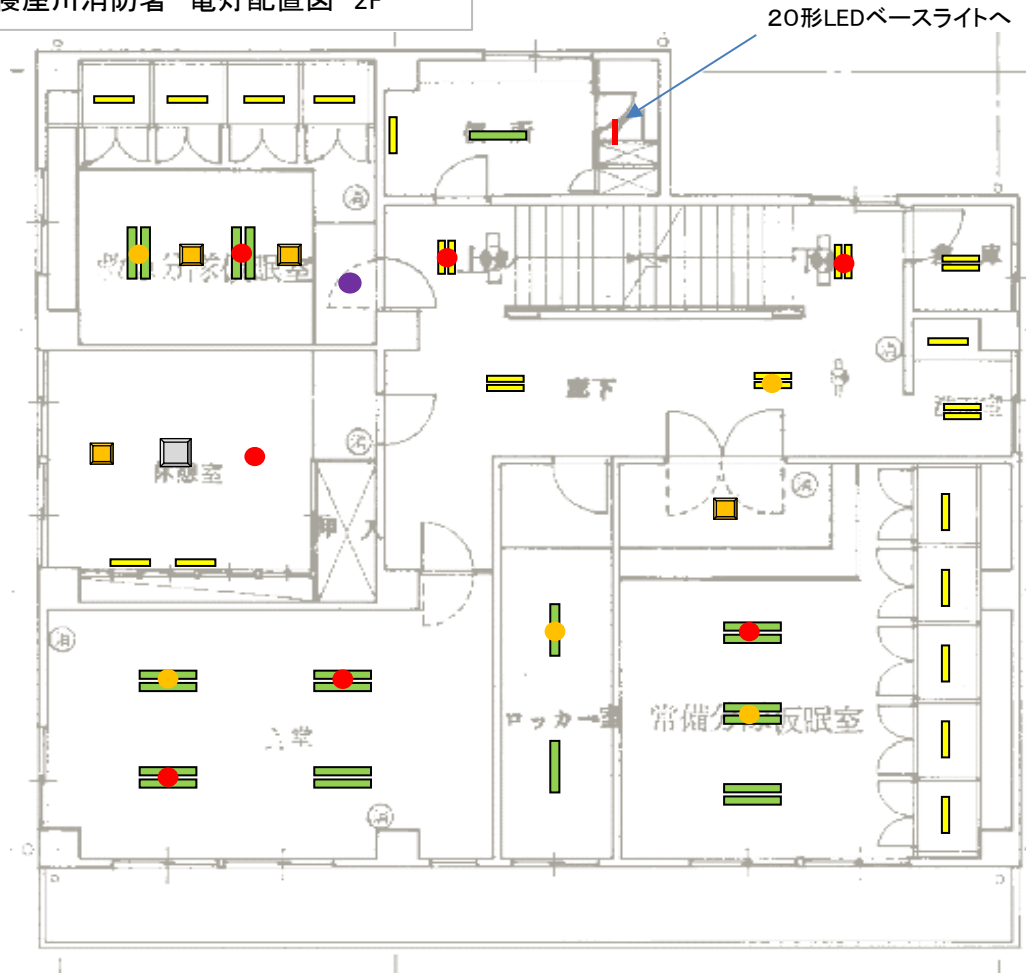

枚方寝屋川消防組合 寝屋川消防署 電灯配置図 1F

枚方寝屋川消防組合 寝屋川消防署 電灯配置図 2F

枚方寝屋川消防組合 寝屋川消防署 電灯配置図 3F

枚方寝屋川消防組合 西出張所 電灯配置図 1F

枚方寝屋川消防組合 寝屋川消防署 電灯配置図 2F

3F 階段室 FL20 逆富士2灯式×1台

RF 外壁 白熱電球60W コップ灯×1台

| シンボル | 形 | 灯式 | ランプ | 特記 | | | | | | | | | | |
|------|-------|----|-----------|---------|--|---------|---|---------|-------------|--|---------|---|---------|-------------|
| | 器具問わず | 2 | FLR40 | | | ミラー灯 | 1 | LED | | | BT内蔵 | 1 | 非常灯 | 形状問わず・一体型含む |
| | 器具問わず | 1 | FLR40 | | | ベースライト | 1 | 20形LED | | | 埋込 □639 | 4 | FL20 | |
| | 器具問わず | 4 | FLR40 | | | ベースライト | 1 | 40形LED | | | 埋込 □600 | 4 | FL20 | |
| | 器具問わず | 2 | FHF32 高出力 | | | 器具問わず | 1 | FL15 | | | ブラケット | 1 | ランプ関係なし | コップ灯含む |
| | 器具問わず | 1 | FHF32 高出力 | | | 器具問わず | 1 | FL10 | | | ブラケット | 1 | LED電球 | 対象外 |
| | 器具問わず | 3 | FHF32 定格 | | | DL φ150 | 1 | ランプ関係なし | | | 白熱電球60W | 1 | 鏡台備付 | |
| | 器具問わず | 2 | FHF32 定格 | | | DL φ200 | 2 | FHT16 | | | シーリング | 5 | FL20 | |
| | 器具問わず | 1 | FHF32 定格 | | | DL φ125 | 1 | ランプ関係なし | | | シーリング | 4 | FL20 | |
| | 器具問わず | 2 | FL20 | | | ダウンライト | 1 | LED | 埋込寸法関係なし | | シーリング | | LED | |
| | 器具問わず | 1 | FL20 | | | DL □150 | 1 | ランプ関係なし | | | 直付スクエア | 4 | FPL36 | |
| | 器具問わず | 1 | FLR110 | | | DL □100 | 1 | ランプ関係なし | | | 小型投光器 | 1 | レフ球 | W数関係なし |
| | 器具問わず | 1 | FLR110 | | | レセップ灯 | 1 | ランプ関係なし | | | 小型投光器 | 1 | ミニハロゲン | |
| | 器具問わず | 1 | FPR96 | | | シーリング | 1 | ランプ関係なし | | | 小型投光器 | 1 | LED | |
| | 器具問わず | 1 | FLR40 | 階段通路誘導灯 | | シーリング | 1 | LED | | | 投光器 | 1 | HF700 | |
| | 器具問わず | 2 | FL20 | 階段通路誘導灯 | | 電源別 | 1 | 非常灯 | 形状問わず・一体型含む | | | | | |