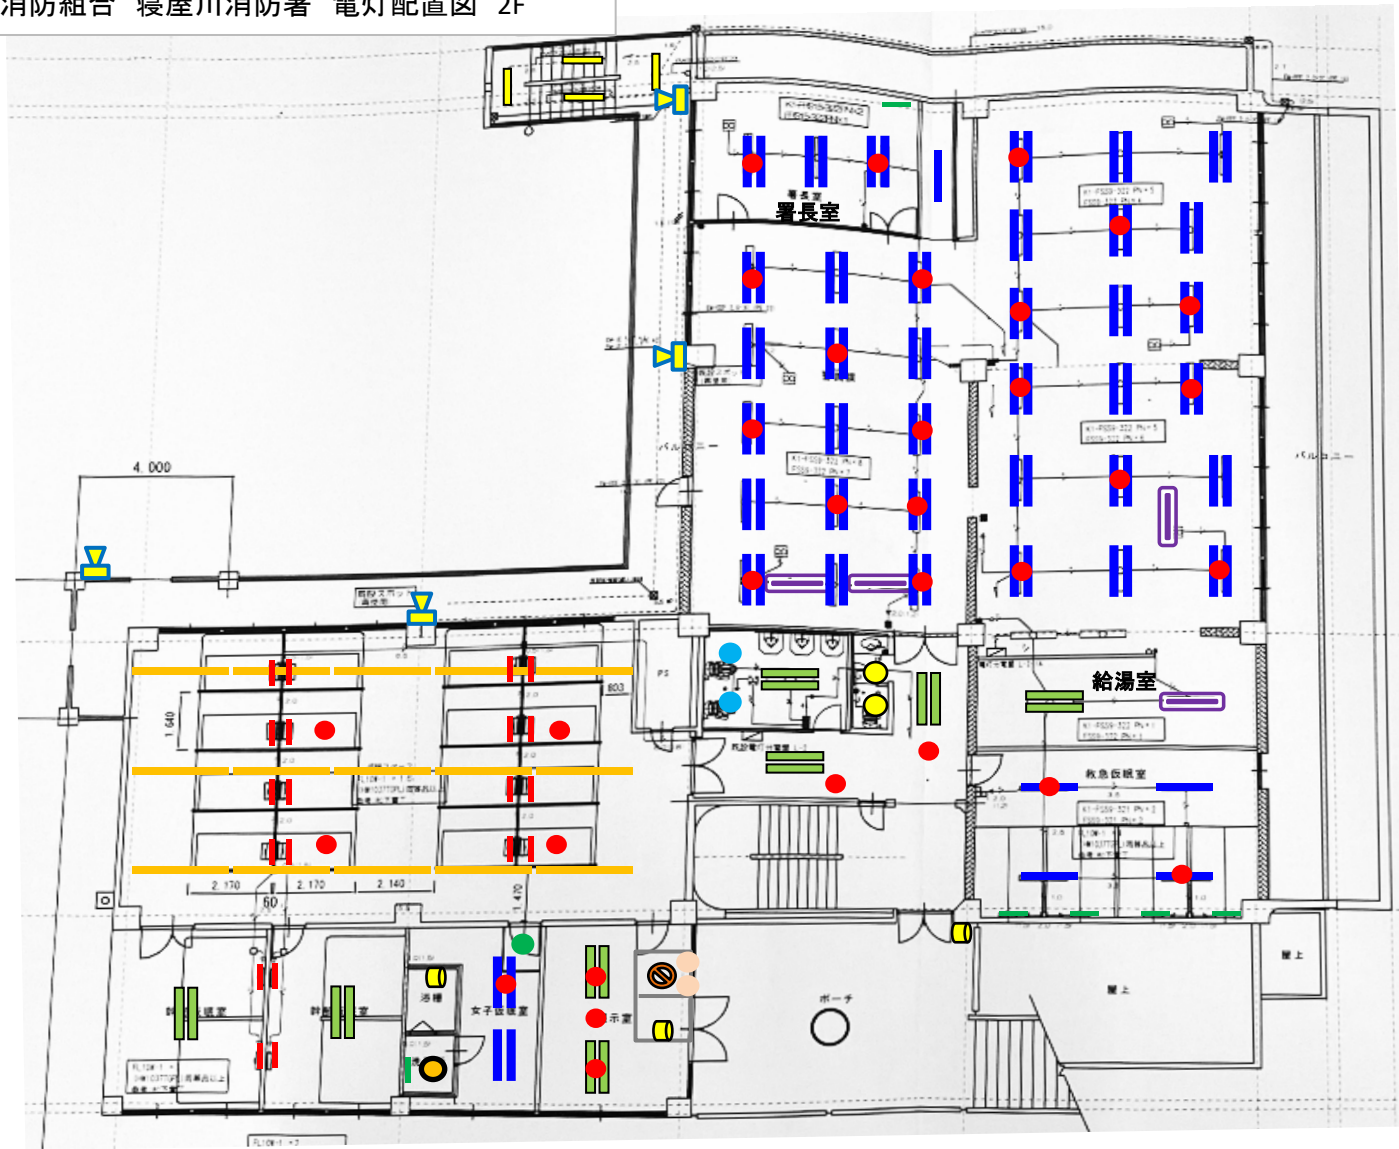

枚方寝屋川消防組合 寝屋川消防署 電灯配置図 2F