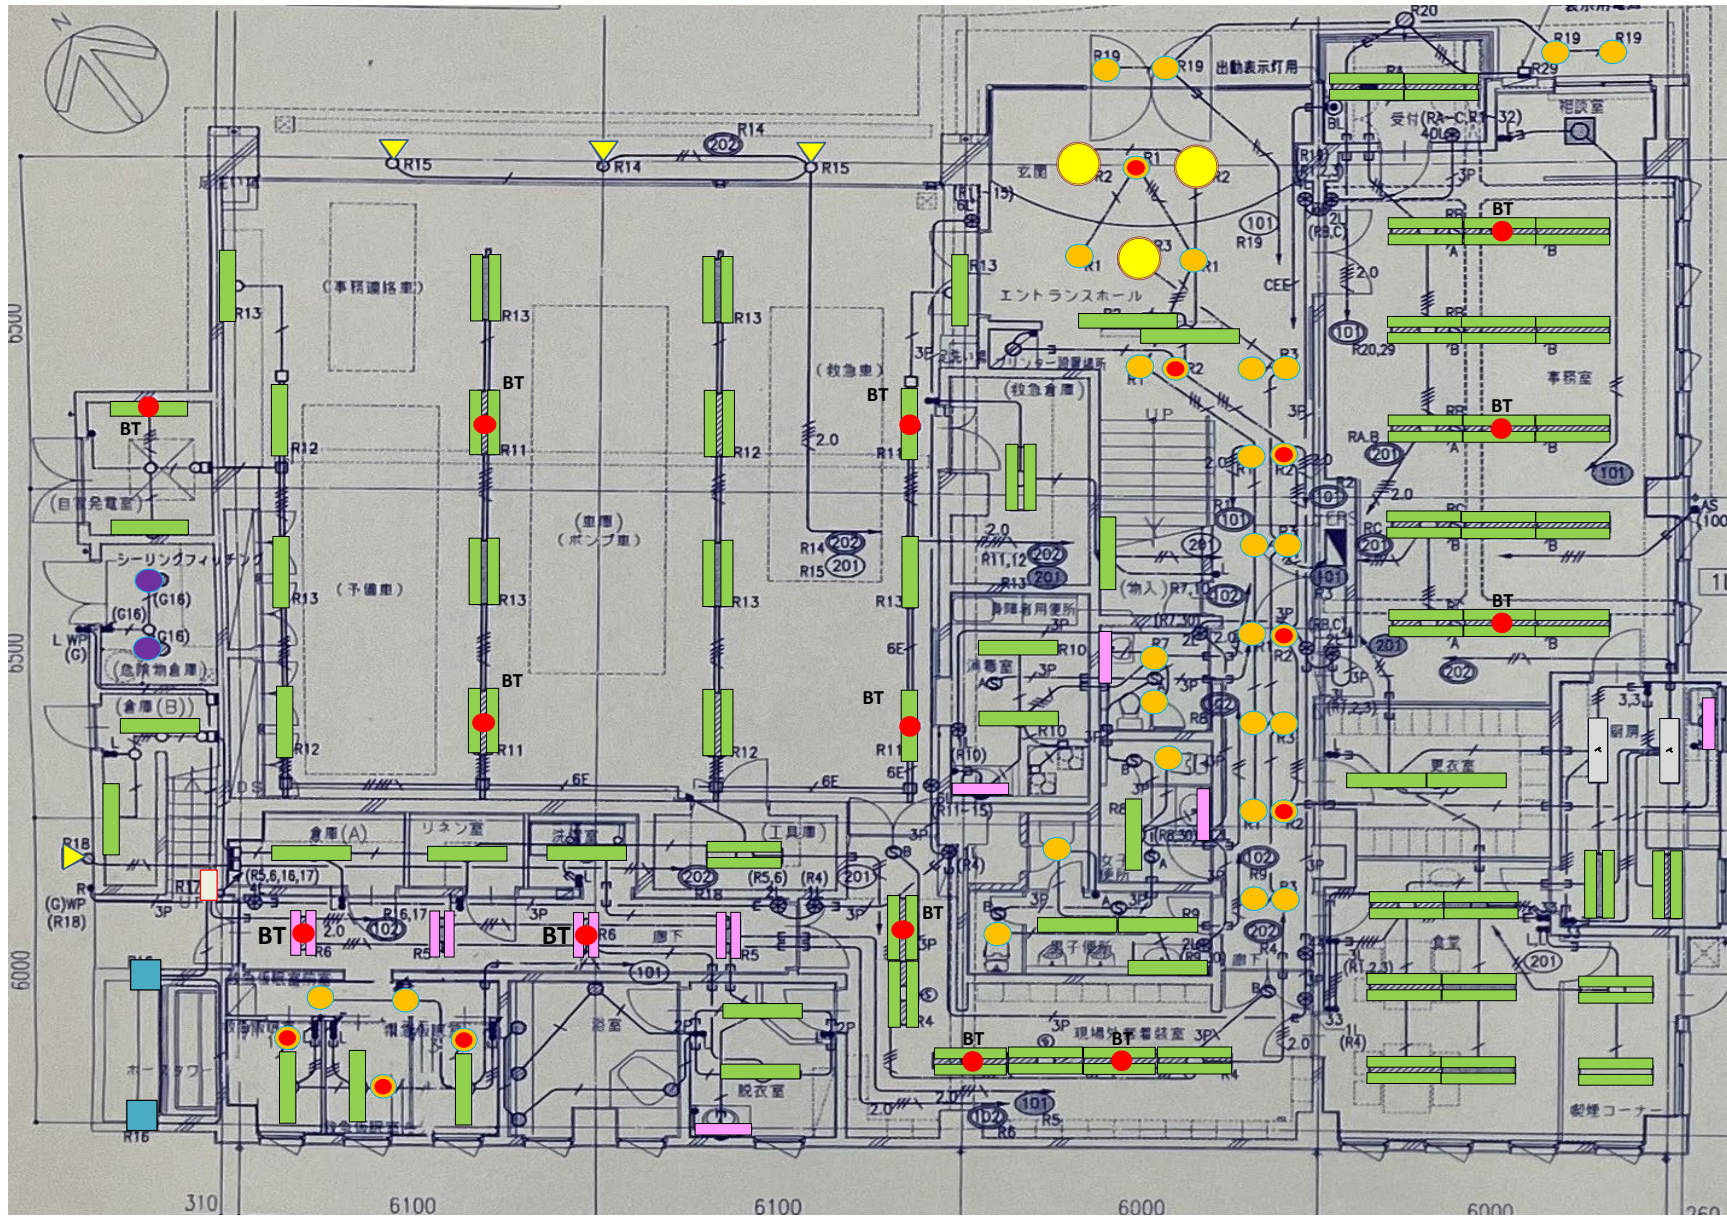

枚方寝屋川消防組合 長尾出張所 電灯配置図 2F・RF

球抜き

| シンボル | 形 | 灯式 | ランプ |
|------|------------|----|------------|
| | 15 | 1 | FL15 |
| | 20 | 1 | FL20 |
| | 20 | 2 | FL20 |
| | 20 | 2 | FL20 |
| | CL | 3 | FL20 |
| | 埋込□639 | 4 | FL20 |
| | 埋込□639 | 4 | FL20 |
| | 防爆20 | 2 | FL20 |
| | 40 | 1 | FLR40 |
| | 40 | 2 | FLR40 |
| | 40 | 1 | FLR40 |
| | 40 | 2 | FLR40 |
| | 40 | 1 | FLR40 |
| | 40 | 2 | FLR40 |
| | 防滴40 | 2 | FLR40 |
| | BT・非常灯 | 1 | |
| | 電源別置・非常灯 | 1 | |
| | CLφ300 | 1 | FCL30 |
| | 防滴CL・ブラケット | 1 | E26 60W相当 |
| | DL□125 | 1 | E17 60W相当 |
| | DL□125 | 1 | E26 60W相当 |
| | DL | 1 | E26 レフ球60W |
| | スポットライト | 1 | ハロゲン |
| | ブラケット | 1 | E26 EFD15 |
| | ベースライト | 1 | LED |
| | DL□125 | 1 | LED |