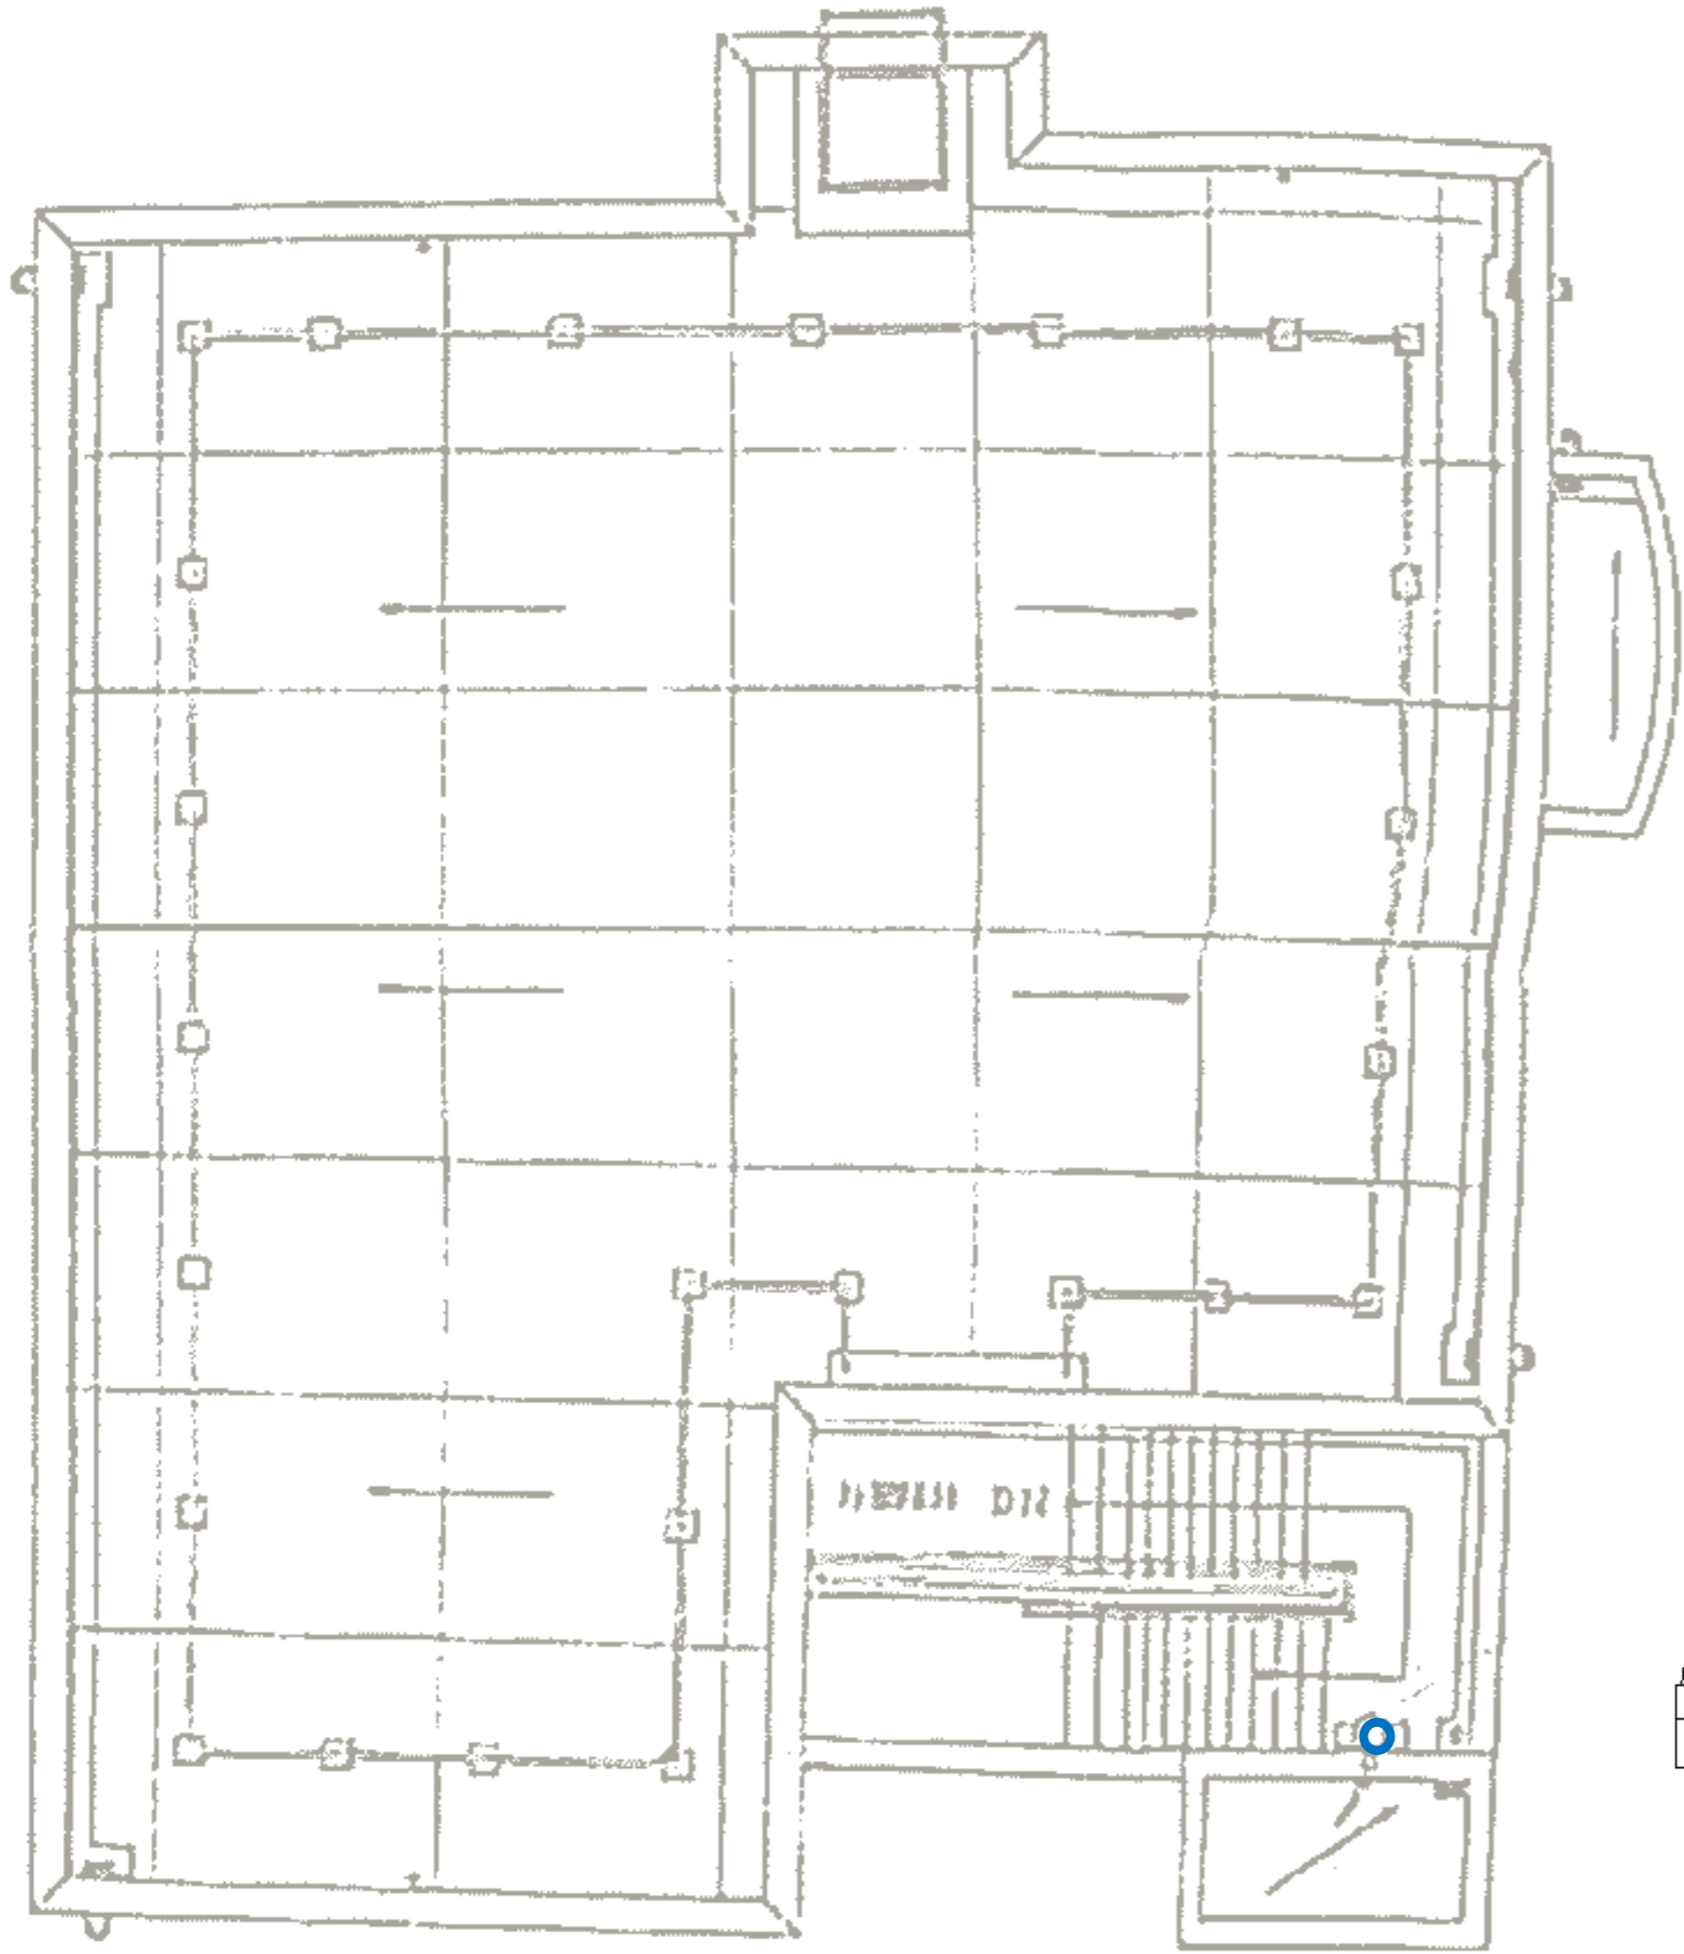

枚方寝屋川消防組合 明和出張所 屋上

屋上

シンボル	管球	灯式	器具
●	FCL30N	1	ブラケットφ320