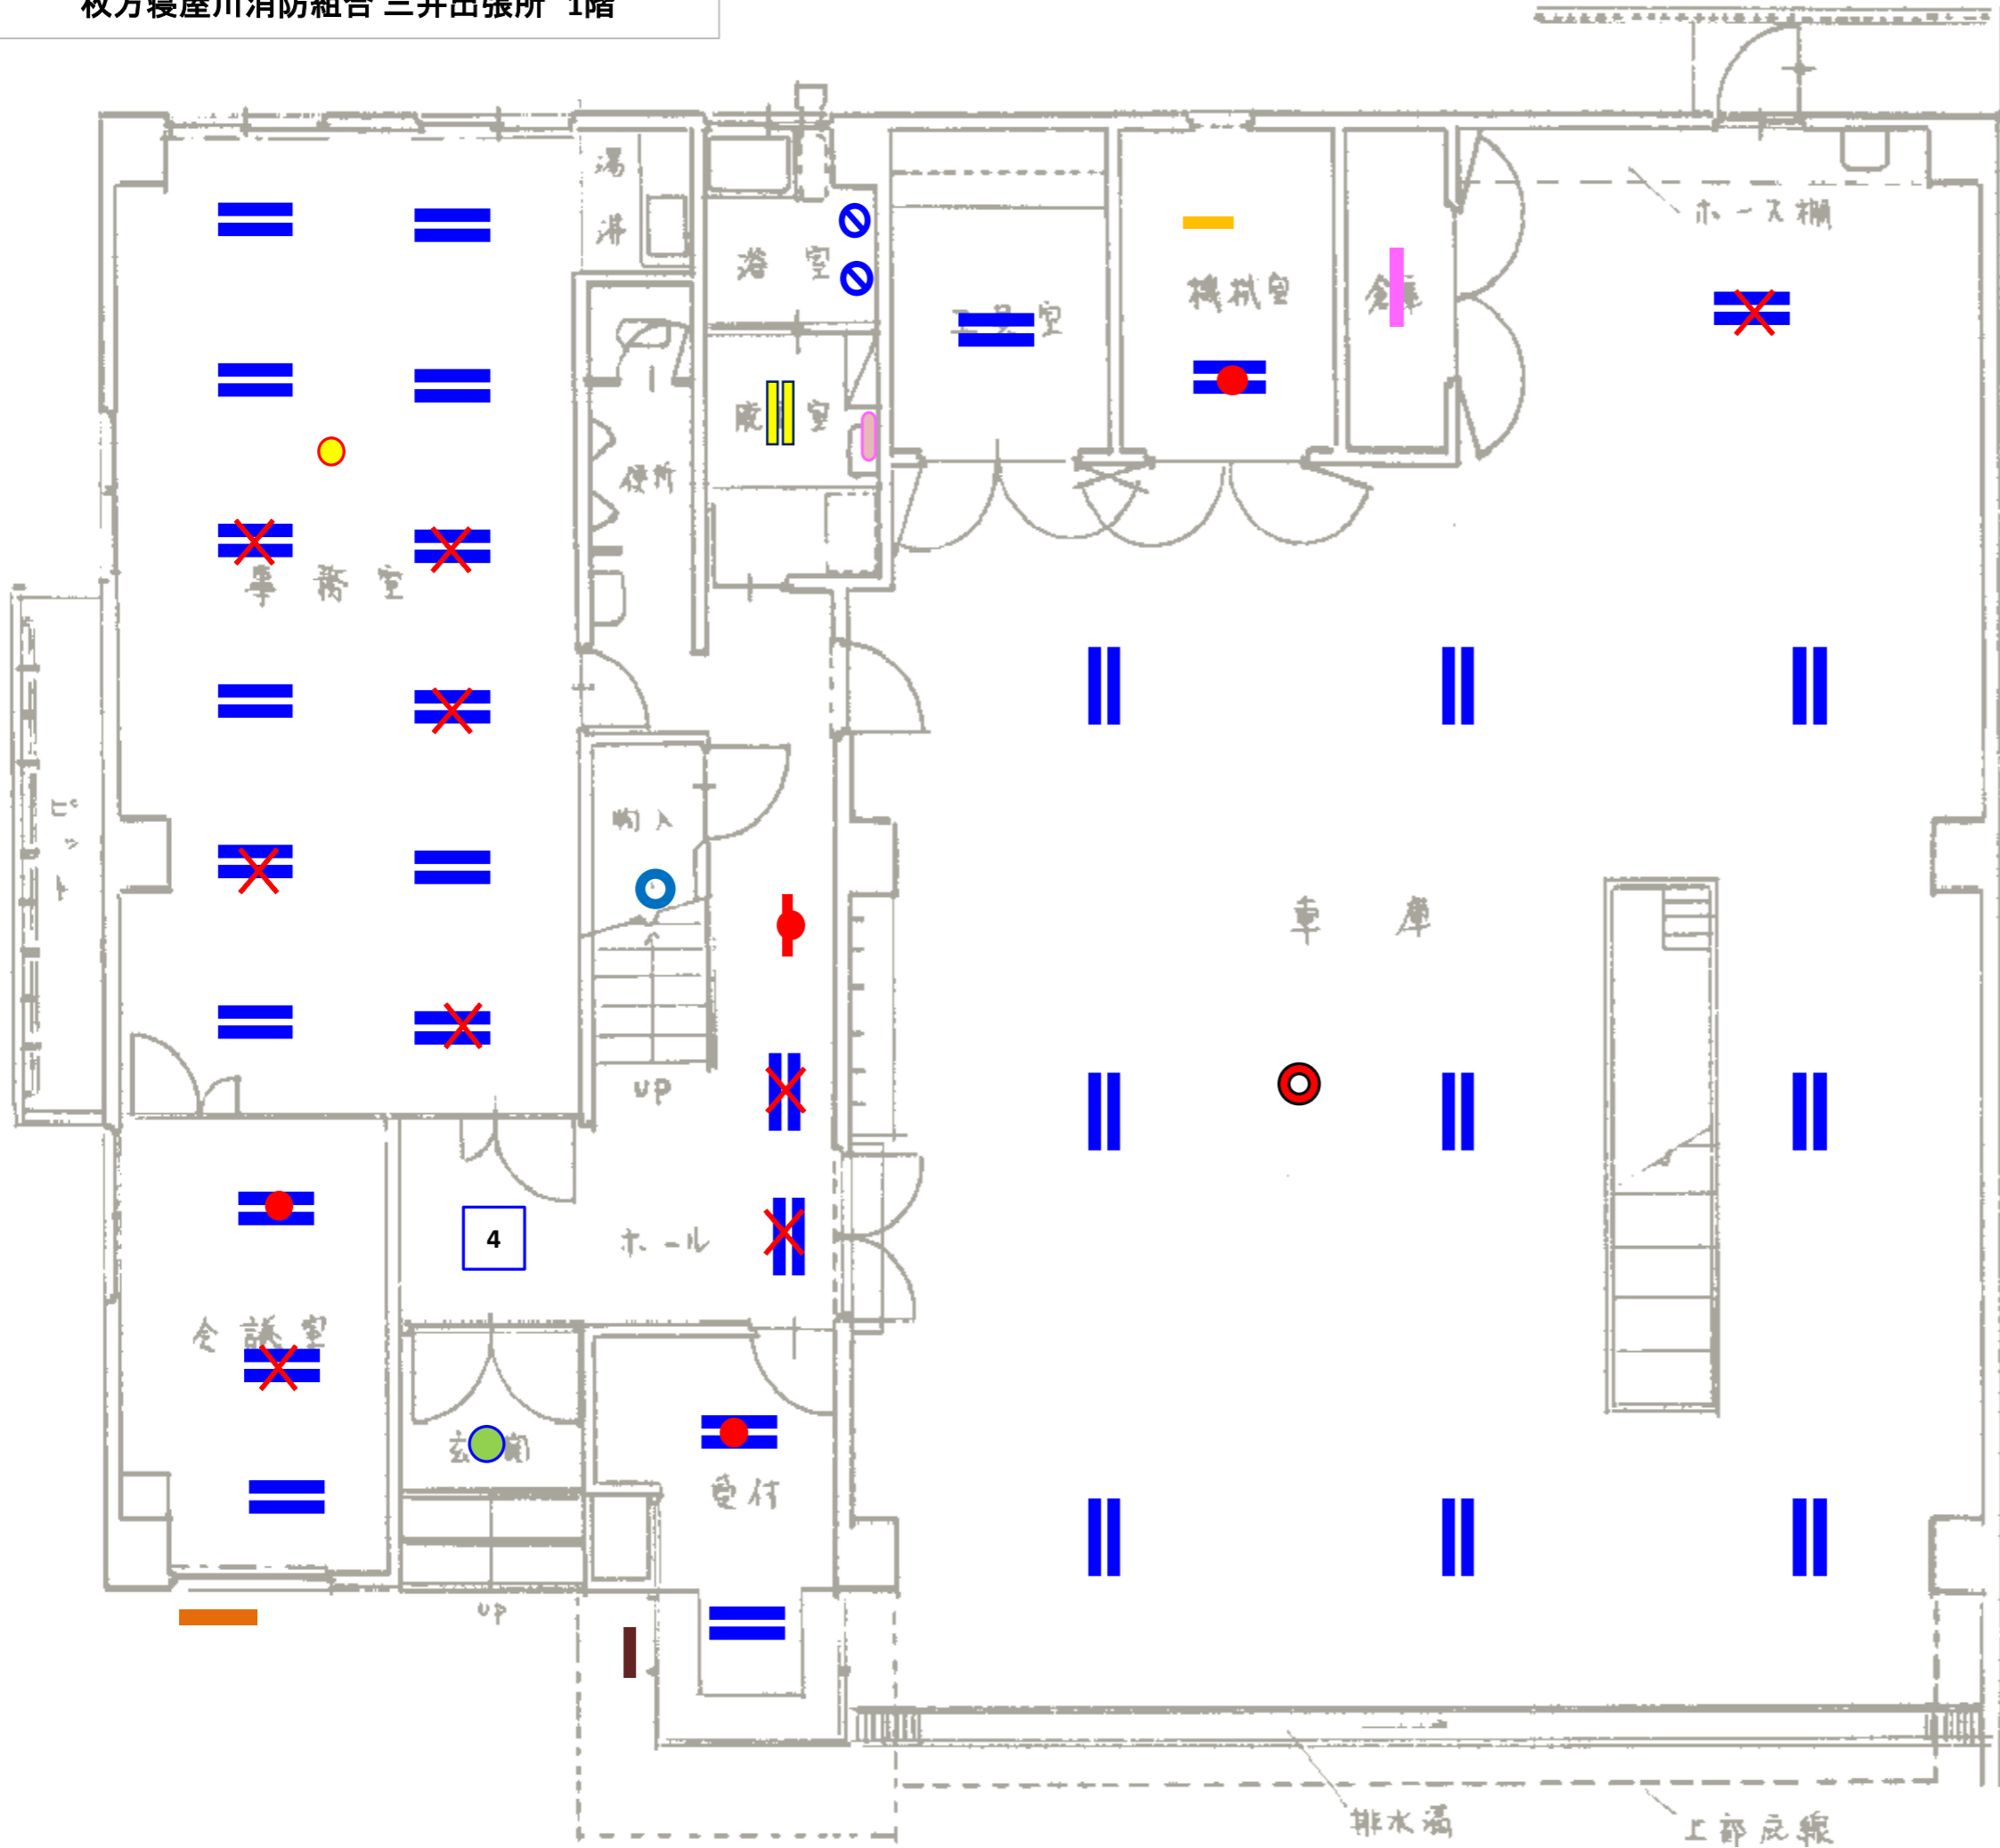

枚方寝屋川消防組合 三井出張所 1階

1階

シンボル	管球	灯式	器具
●	50W	1	埋込φ60-電源別
○	FCL30	1	φ290浴室ブラケット
—	FL10	1	トラフ
—	FL15	1	ミラー灯-紐SW
—	FL20	1	逆富士
—	FL20	1	トラフ
—	FL20	2	逆富士-防滴
□4	FL20	4	埋込口639スクエア
==	FLR40	2	逆富士
—	FLR40	1	直付防爆灯
—	FLR40	1	トラフ
●	IL E26 100W	1	露出-電源別非常灯
○	IL E26 40W	1	露出ブラケット
●	光束球100W	1	軒下DLφ200
●	非常灯		非常灯付き兼用器具
X			LED化/対象外