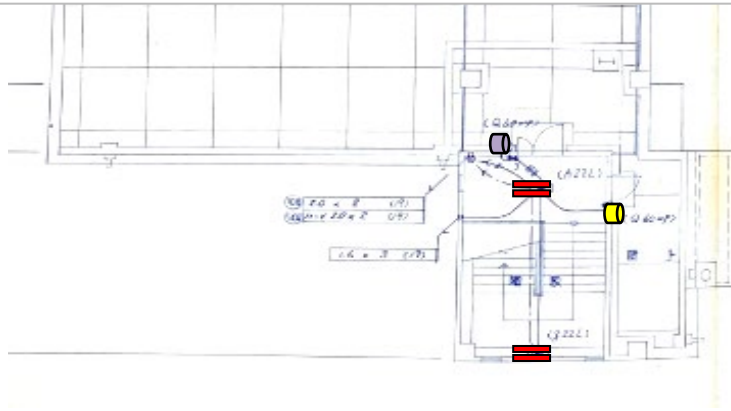

枚方寝屋川消防組合 枚方東出張所 様 電灯配置図 RF

| シンボル | 形 | 灯式 | ランプ | 特記 | シンボル | 形 | 数量 | 注 | シンボル | 形 | 数量 | 注 | |
|------|-------|----|-----------|----------|------|---------|----|---------|------|---------|----|---------|-------------|
| ■ | 器具問わず | 2 | FLR40 | | ■ | ミラー灯 | 1 | LED | ● | BT内蔵 | 1 | 非常灯 | 形状問わず・一体型含む |
| ■ | 器具問わず | 1 | FLR40 | | ■ | ベースライト | 1 | 20形LED | ■ | 埋込 口639 | 4 | FL20 | |
| ■ | 器具問わず | 4 | FLR40 | | ■ | ベースライト | 1 | 40形LED | ■ | 埋込 口600 | 4 | FL20 | |
| ■ | 器具問わず | 2 | FHF32 高出力 | | ■ | 器具問わず | 1 | FL15 | ■ | ブラケット | 1 | ランプ関係なし | コップ灯含む |
| ■ | 器具問わず | 1 | FHF32 高出力 | | ■ | 器具問わず | 1 | FL10 | ■ | ブラケット | 1 | LED電球 | 対象外 |
| ■ | 器具問わず | 3 | FHF32 定格 | | ● | DL φ150 | 1 | ランプ関係なし | ● | 自然電球60W | 1 | 鏡台備付 | |
| ■ | 器具問わず | 2 | FHF32 定格 | | ● | DL φ200 | 2 | FHT16 | ■ | シーリング | 5 | FL20 | |
| ■ | 器具問わず | 1 | FHF32 定格 | | ● | DL φ125 | 1 | ランプ関係なし | ■ | シーリング | 4 | FL20 | |
| ■ | 器具問わず | 2 | FL20 | | ● | ダウンライト | 1 | LED | ■ | シーリング | 1 | LED | 埋込寸法関係なし |
| ■ | 器具問わず | 1 | FL20 | | ■ | DL 口150 | 1 | ランプ関係なし | ■ | 直付スクエア | 4 | FPL36 | |
| ■ | 器具問わず | 1 | FLR110 | | ■ | DL 口100 | 1 | ランプ関係なし | ■ | 小型投光器 | 1 | レフ球 | W数関係なし |
| ■ | 器具問わず | 1 | FPR96 | | ● | レセップ灯 | 1 | ランプ関係なし | ■ | 小型投光器 | 1 | ミニハコゲン | |
| ■ | 器具問わず | 1 | FLR40 | 階段・通路誘導灯 | ● | シーリング | 1 | ランプ関係なし | ■ | 小型投光器 | 1 | LED | |
| ■ | 器具問わず | 2 | FL20 | 階段・通路誘導灯 | ● | シーリング | 1 | LED | ■ | 投光器 | 1 | HF700 | |
| ■ | 器具問わず | 2 | FL20 | 階段・通路誘導灯 | ● | 電源別 | 1 | 非常灯 | | | | | 形状問わず・一体型含む |