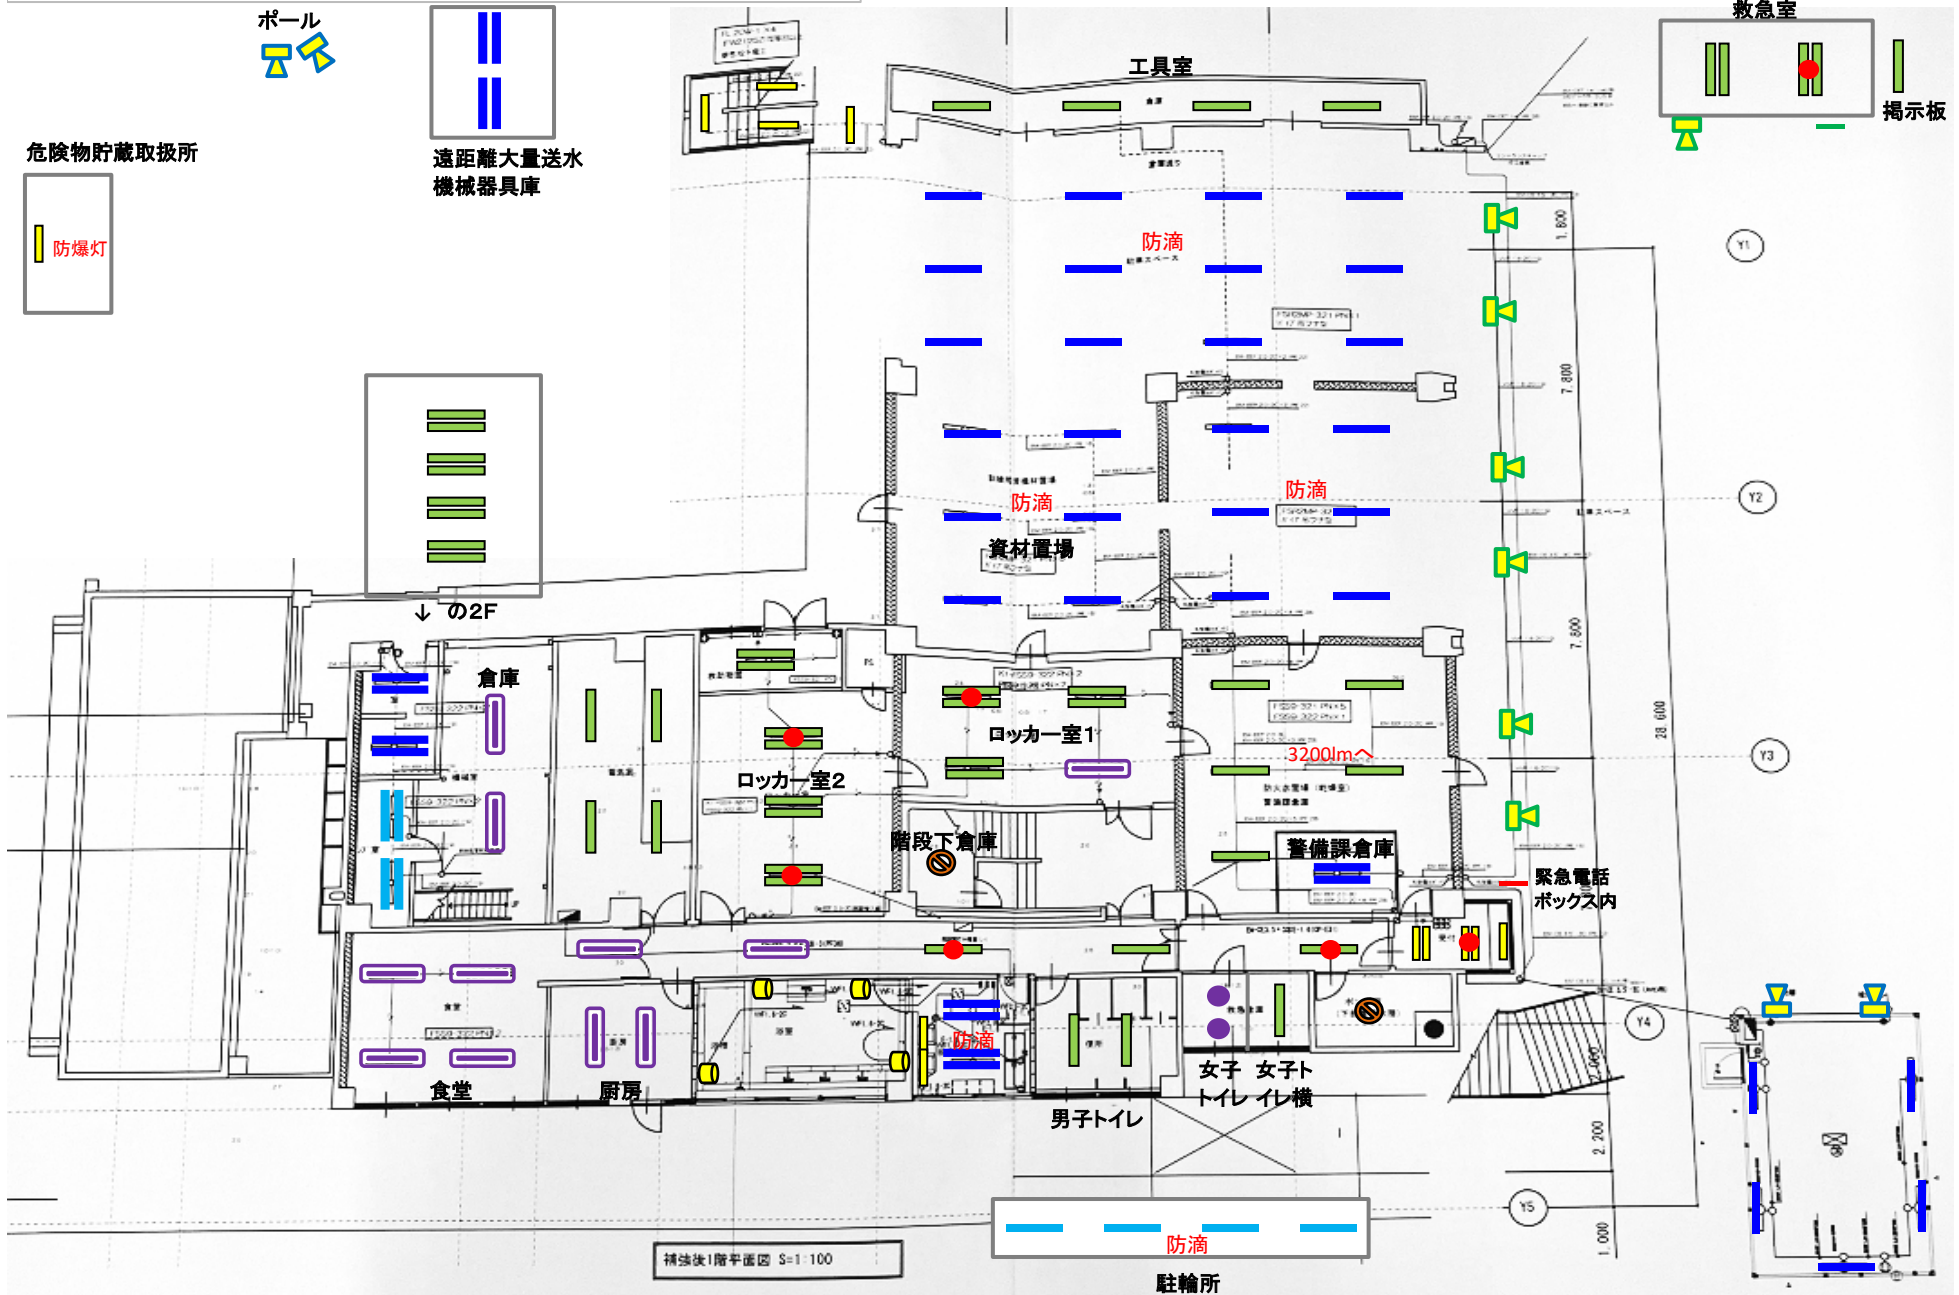

枚方寝屋川消防組合 寝屋川消防署 電灯配置図 1F