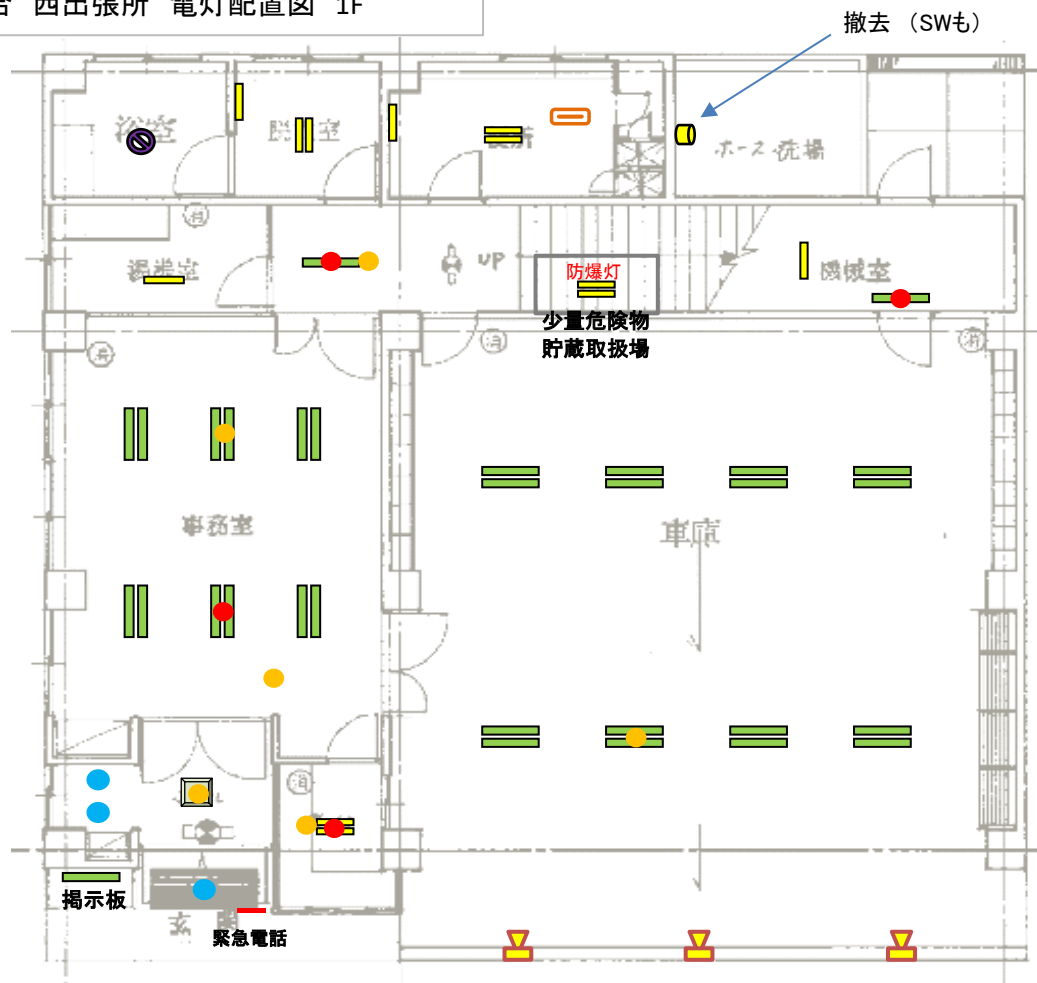

枚方寝屋川消防組合 寝屋川消防署 電灯配置図 1F

枚方寝屋川消防組合 寝屋川消防署 電灯配置図 2F

枚方寝屋川消防組合 寝屋川消防署 電灯配置図 3F

枚方寝屋川消防組合 西出張所 電灯配置図 1F

枚方寝屋川消防組合 寝屋川消防署 電灯配置図 2F

3F 階段室 FL20 逆富士2灯式×1台

RF 外壁 白熱電球60W コップ灯×1台

| シンボル | 形 | 灯式 | ランプ | 特記 | | | | | | | | | | |
|------|-------|----|-----------|---------|--|---------|---|---------|-------------|--|---------|---|---------|-------------|
| | 器具問わず | 2 | FLR40 | | | ミラー灯 | 1 | LED | | | BT内蔵 | 1 | 非常灯 | 形状問わず・一体型含む |
| | 器具問わず | 1 | FLR40 | | | ベースライト | 1 | 20形LED | | | 埋込 □639 | 4 | FL20 | |
| | 器具問わず | 4 | FLR40 | | | ベースライト | 1 | 40形LED | | | 埋込 □600 | 4 | FL20 | |
| | 器具問わず | 2 | FHF32 高出力 | | | 器具問わず | 1 | FL15 | | | ブラケット | 1 | ランプ関係なし | コップ灯含む |
| | 器具問わず | 1 | FHF32 高出力 | | | 器具問わず | 1 | FL10 | | | ブラケット | 1 | LED電球 | 対象外 |
| | 器具問わず | 3 | FHF32 定格 | | | DL φ150 | 1 | ランプ関係なし | | | 白熱電球60W | 1 | 鏡台備付 | |
| | 器具問わず | 2 | FHF32 定格 | | | DL φ200 | 2 | FHT16 | | | シーリング | 5 | FL20 | |
| | 器具問わず | 1 | FHF32 定格 | | | DL φ125 | 1 | ランプ関係なし | | | シーリング | 4 | FL20 | |
| | 器具問わず | 2 | FL20 | | | ダウンライト | 1 | LED | 埋込寸法関係なし | | シーリング | | LED | |
| | 器具問わず | 1 | FL20 | | | DL □150 | 1 | ランプ関係なし | | | 直付スクエア | 4 | FPL36 | |
| | 器具問わず | 1 | FLR110 | | | DL □100 | 1 | ランプ関係なし | | | 小型投光器 | 1 | レフ球 | W数関係なし |
| | 器具問わず | 1 | FLR110 | | | レセップ灯 | 1 | ランプ関係なし | | | 小型投光器 | 1 | ミニハロゲン | |
| | 器具問わず | 1 | FPR96 | | | シーリング | 1 | ランプ関係なし | | | 小型投光器 | 1 | LED | |
| | 器具問わず | 1 | FLR40 | 階段通路誘導灯 | | シーリング | 1 | LED | | | 投光器 | 1 | HF700 | |
| | 器具問わず | 2 | FL20 | 階段通路誘導灯 | | 電源別 | 1 | 非常灯 | 形状問わず・一体型含む | | | | | |