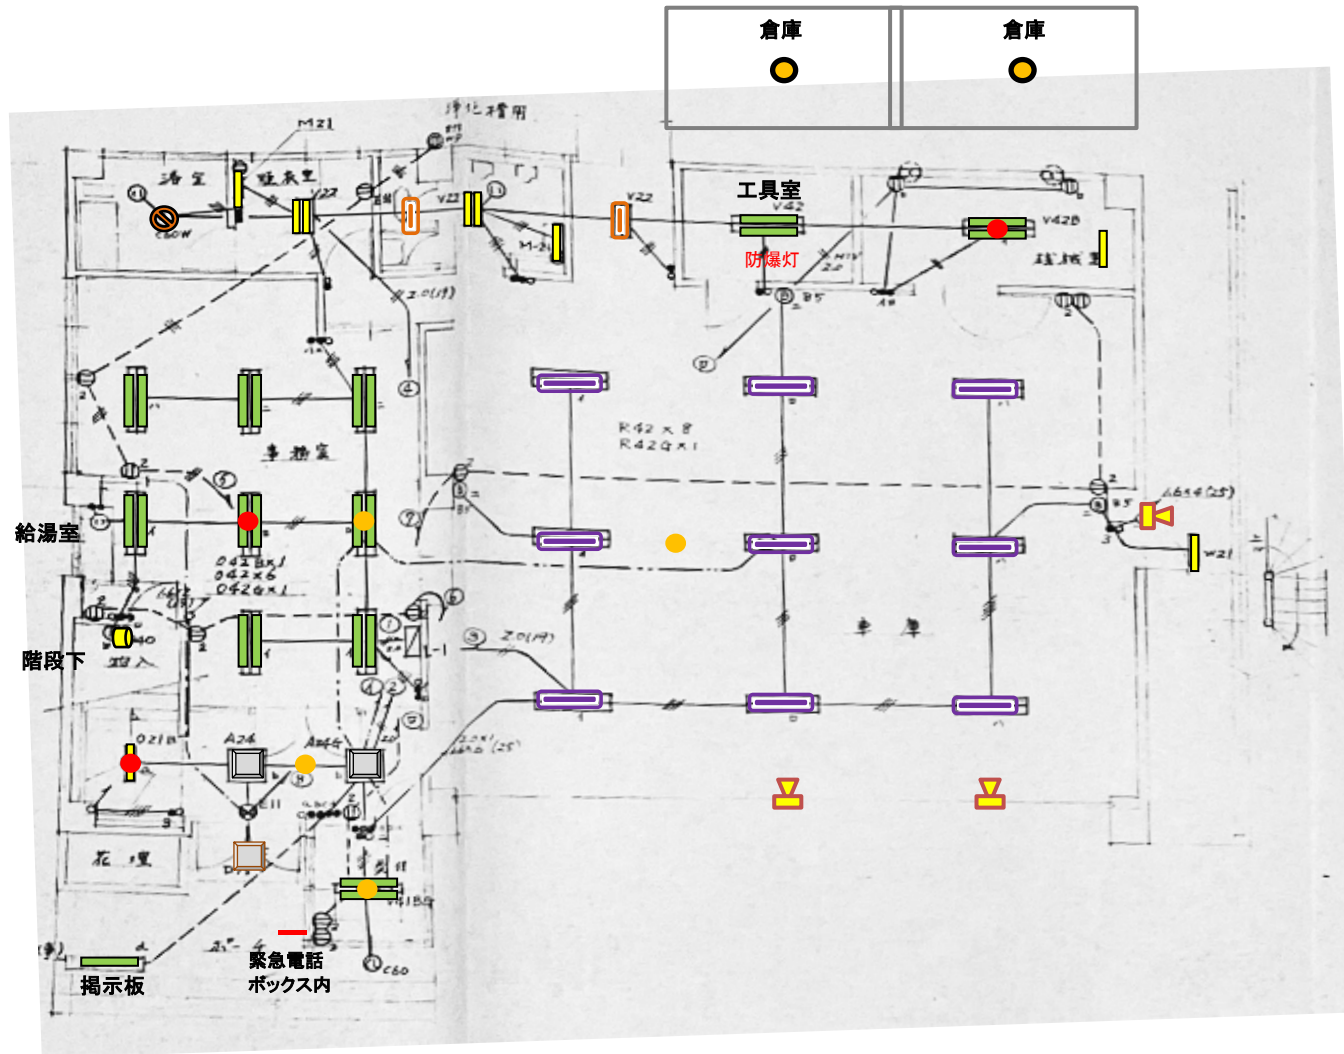

枚方寝屋川消防組合 神田出張所 電灯配置図 1F