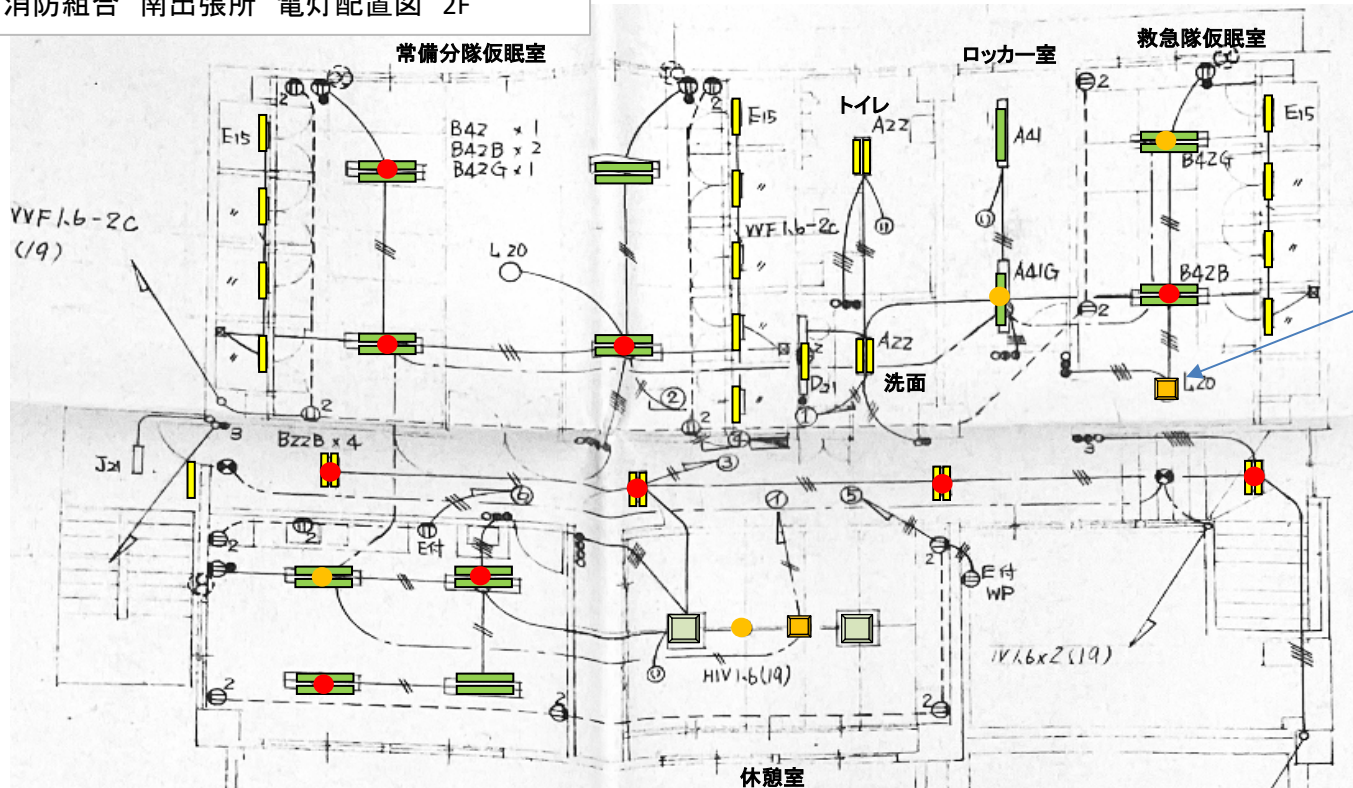

枚方寝屋川消防組合 南出張所 電灯配置図 2F

天井破損のためRP必要
□150→Φ100

シンボル	形	灯式	ランプ	特記	シンボル	形	数量	ランプ	特記
■	器具問わず	2	FLR40		■	ミラー灯	1	LED	
■	器具問わず	1	FLR40		■	ベースライト	1	20形LED	
■	器具問わず	4	FLR40		■	ベースライト	1	40形LED	
■	器具問わず	2	FHF32 高出力		■	器具問わず	1	FL15	
■	器具問わず	1	FHF32 高出力		■	器具問わず	1	FL10	
■	器具問わず	3	FHF32 定格		●	DL φ150	1	ランプ関係なし	
■	器具問わず	2	FHF32 定格		●	DL φ200	2	FHT16	
■	器具問わず	1	FHF32 定格		●	DL φ125	1	ランプ関係なし	
■	器具問わず	2	FL20		●	ダウンライト	1	LED	埋込寸法関係なし
■	器具問わず	1	FL20		■	DL □150	1	ランプ関係なし	
■	器具問わず	1	FLR110		■	DL □100	1	ランプ関係なし	
■	器具問わず	1	FPR96		●	レセップ灯	1	ランプ関係なし	
■	器具問わず	1	FLR40	階段通路誘導灯	■	シーリング	1	ランプ関係なし	
■	器具問わず	2	FL20	階段通路誘導灯	■	シーリング	1	LED	
●					●	電源別	1	非常灯	形状問わず・一体型含む
■					●	BT内蔵	1	非常灯	形状問わず・一体型含む
■					■	埋込 □639	4	FL20	
■					■	埋込 □600	4	FL20	
■					■	ブラケット	1	ランプ関係なし	コップ灯含む
■					●	ブラケット	1	LED電球	対象外
■					●	白熱電球60W	1	鏡台備付	
■					■	シーリング	5	FL20	
■					■	シーリング	4	FL20	
■					■	シーリング		LED	
■					■	直付スクエア	4	FPL36	
■					■	小型投光器	1	レフ球	W数関係なし
■					■	小型投光器	1	ミニハロゲン	
■					■	小型投光器	1	LED	
■					■	投光器	1	HF700