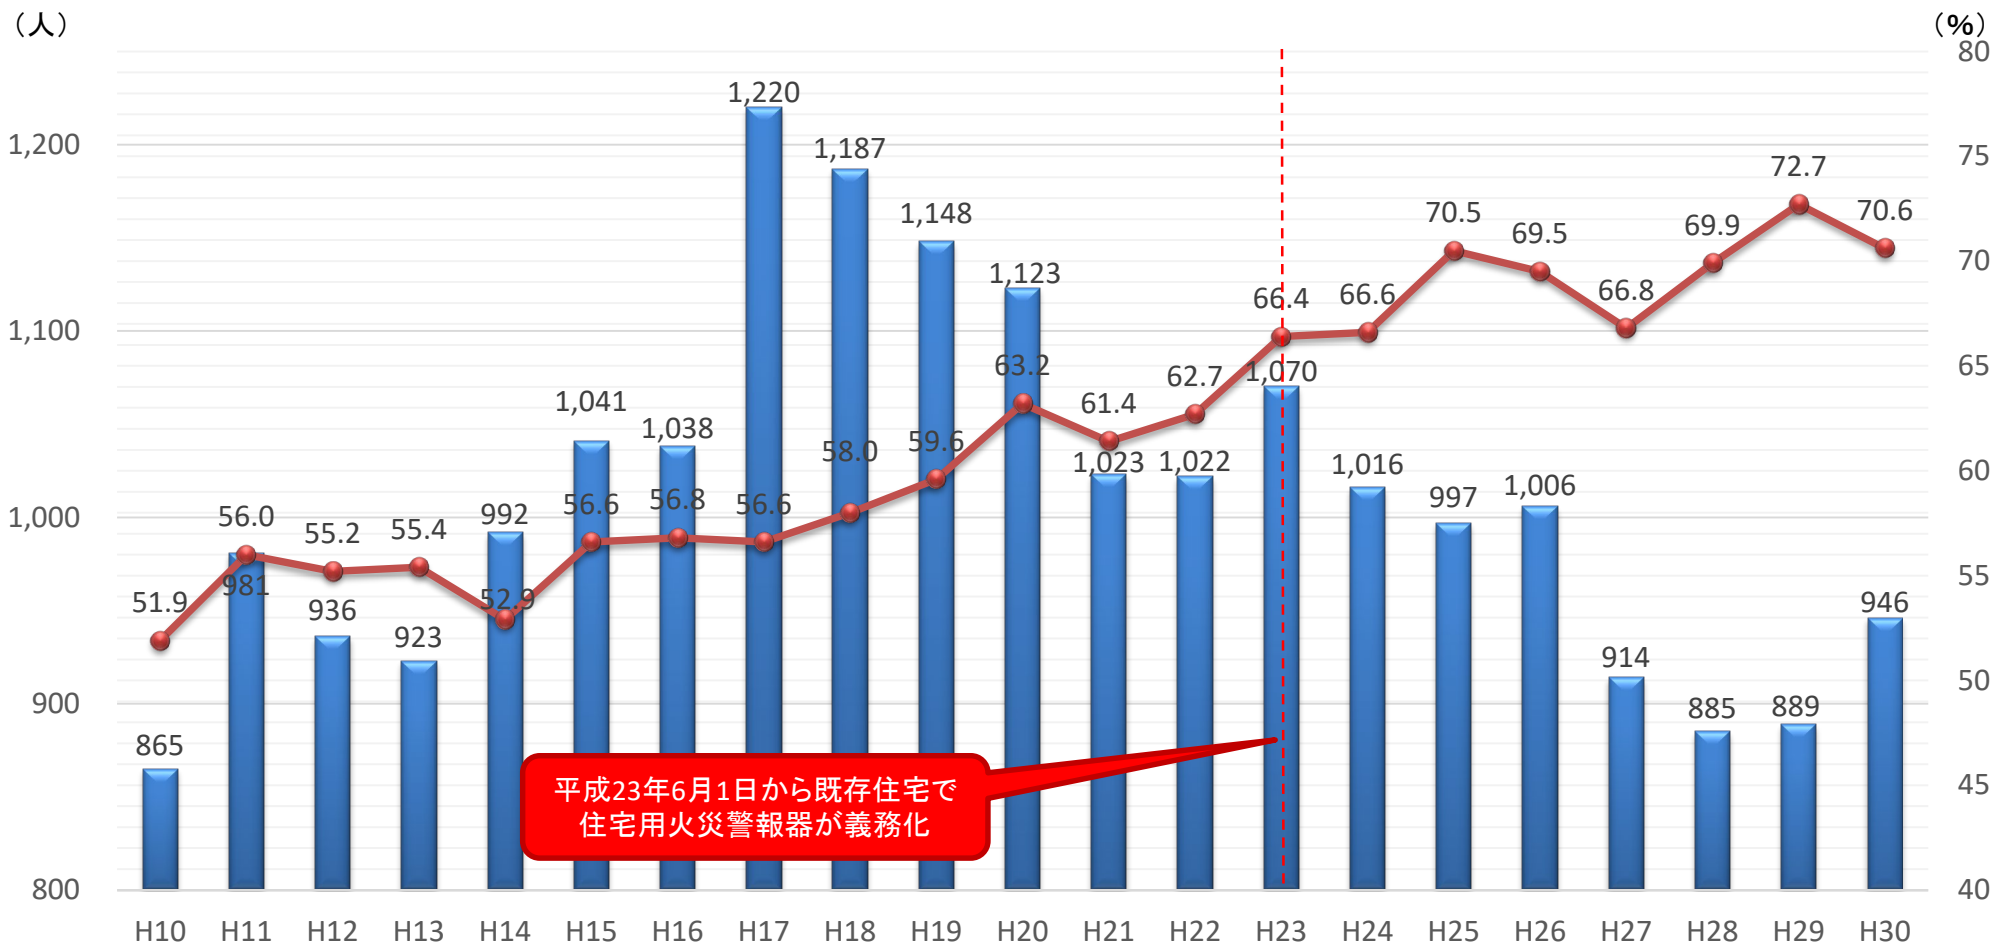

住宅火災の死者数の推移

平成23年6月1日から既存住宅で
住宅用火災警報器が義務化

■ 住宅火災死者数(放火自殺者等を除く。)

● 65歳以上の高齢者の割合(%)